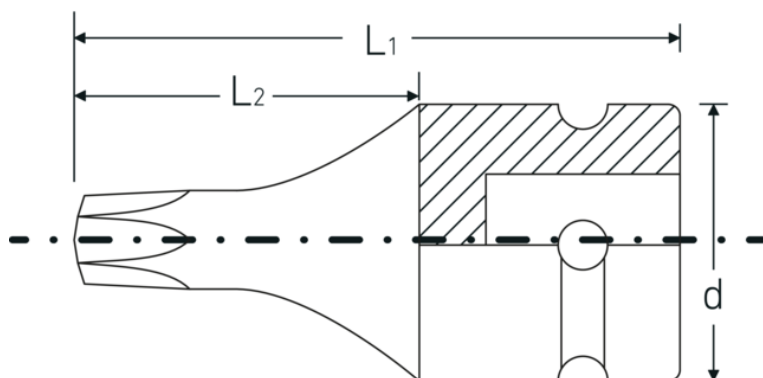

#### Geoptimaliseerde functionaliteit.

Alle IMPACT-doppen hebben een doorlopend boorgat voor de verbindingstift en een diepe groef voor de rubberen veiligheidsring. De verbindingstift wordt bij gebruik niet belast.

#### Hoge pasnauwkeurigheid.

De hoge mate van maatvastheid door extreem lage toleranties garandeert een optimale, spelingsvrije overbrenging van de kracht van de slagmoersleutel op de dop en een duidelijk verhoogde duurzaamheid.

## Technische kenmerken.

Uitvoerprofiel	TORX®
Uitvoerprofiel TORX® (mm)	5,5 mm
Aandrijving vierkant binnen (inch)	1/2 "
d	25 mm
Maat uitvoerprofiel	T30
L1	40 mm
L2	21 mm