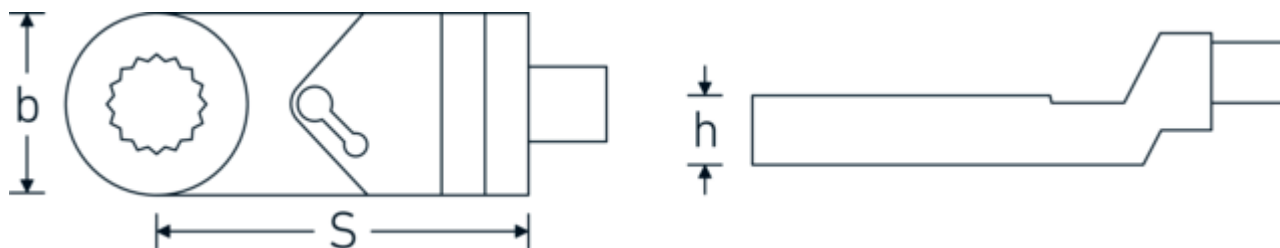

Llave de vaso con carraca 717

717

Núm. art. **58170112**
GTIN **4018754348411**
Modelo **717/12**

Designación.

Anillo con carraca insertable 12mm Rec. cuadrado interior 9 x 12

Destacados de productos.

PRODUCT IMAGE
IN PROGRESS

Dibujo técnico.

Atributos técnicos.

Número de dientes	72
Ángulo de trabajo	5 °
Anchura mm (b)	25 mm
Tamaño del portaherramientas [cuadrado interior]	9 x 12 mm
Altura mm (h) par máximo	9,1 mm 89 N·m
Superficie	negro oxidado
S	42 mm
Anchura de los planos 1 [mm]	12 mm

Datos logísticos.

Profundidad mm (IFS)	70
Anchura mm (IFS)	25
Altura mm (IFS)	19
RAEE/Ley eléctrica	nicht ear-pflichtig
Longitud (empaquetada, mm)	78
Anchura (empaquetada, mm)	34
Altura en pulgadas	21
Volumen (envasado, dm ³)	0.055692 dm ³
Núm. art.	58170112
Peso (bruto, kg)	0,092
Peso PAP (kg)	0,000
Peso PVC (kg)	0,002
GTIN	4018754348411
País de origen AWR	CHINA
Región de origen	Ausländischer Ursprung
Arancel de aduanas núm.	82042000
Norma de embalaje	1
Peso	90 g

Variantes.

Núm. art.	Núm. de modelo (ERP)	Designación	GTIN
58170108	717/8	Anillo con carraca insertable 8mm Rec. cuadrado interior9 x 12	4018754348619
58170110	717/10	Anillo con carraca insertable 10mm Rec. cuadrado interior9 x 12	4018754348626
58170112	717/12	Anillo con carraca insertable 12mm Rec. cuadrado interior9 x 12	4018754348411
58170113	717/13	Anillo con carraca insertable 13mm Rec. cuadrado interior9 x 12	4018754348428
58170117	717/17	Anillo con carraca insertable 17mm Rec. cuadrado interior9 x 12	4018754348435
58170119	717/19	Anillo con carraca insertable 19mm Rec. cuadrado interior9 x 12	4018754348442
58170122	717/22	Anillo con carraca insertable 22mm Rec. cuadrado interior9 x 12	4018754348510