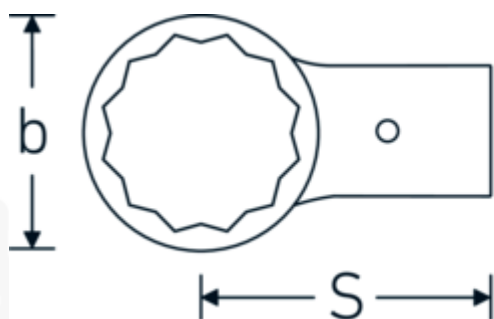

Embout à anneau

732/80

Réf. n° 58228036
GTIN 4018754132348
Modèle 732/80 36

Désignation.

Embout à anneau Taille 36mm Porte Outil 24,5 x 28

Caractéristiques.

- Pour clés dynamométriques avec logement pour outils à emmancher
- Fixation par goupille de sécurité
- Chromage sur nickel, durable et résistant à l'écaillage
- Forgé en matrice, trempé et refroidi en bain d'huile
- Extrêmement résistant, d'une longévité exceptionnelle

Avantages.

Pour les clés dynamométriques avec logement pour outils enfichables

Dessin technique.

Attributs techniques.

Largeur mm (b) 54 mm

Données logistiques.

Profondeur mm (IFS) 123

T. attachement carré extérieur	24,5 x 28 mm	Largeur	43
Hauteur mm (h)	17 mm	Hauteur mm (IFS)	35
S	95 mm	WEEE/ElektroG	nicht ear-pflichtig
Ouverture [mm]	36 mm	Longueur (emballé, mm)	150
		Largeur (emballé, mm)	60
		Hauteur (emballé, mm)	35
		Volume (emballé, dm3)	0.315 dm3
		Réf. n°	58228036
		Poids (brut, kg)	0,655
		Poids PAP (kg)	0,000
		Poids PVC (kg)	0,005
		GTIN	4018754132348
		Pays d'origine AWR	GERMANY
		Région d'origine	Nordrhein-Westfalen
		Position tarifaire	82041100
		Emballage	1
		Poids	650 g