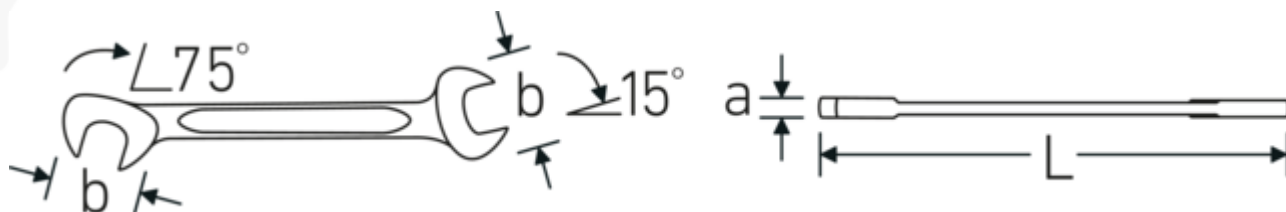

Llaves pequeñas de dos bocas fijas ELECTRIC

ELECTRIC 12

Núm. art. 40064545
GTIN 4018754018697
Modelo ELECTRIC 12 4,5

Designación. Llave doble pequeña ELECTRIC SW 4.5 mm Long.70mm

Descripción. • Chrome-Alloy-Steel, cromadas

Tecnologías y prestaciones.

Perfil de doble T

Nuestras llaves combinadas y de estrella tienen un rebaje adicional en el centro de la herramienta. Similar al principio de una viga en T doble, proporciona una enorme capacidad de carga y la máxima resistencia a la vez que reduce el peso.

Offset Shaft Design

Nuestras llaves están especialmente diseñadas con un refuerzo adicional en las zonas de carga donde se aplica la mayor cantidad de fuerza, es decir, en la conexión entre la mordaza y el mango, para evitar deformaciones.

Dibujo técnico.

Atributos técnicos.

a	2 mm
Anchura mm (b)	10.5 mm
Longitud mm (L)	70 mm
Posición de la boca	15/75 °
Superficie	cromado
Anchura de los planos 1 [mm]	4.5 mm
Anchura de los planos 2 [mm]	4.5 mm