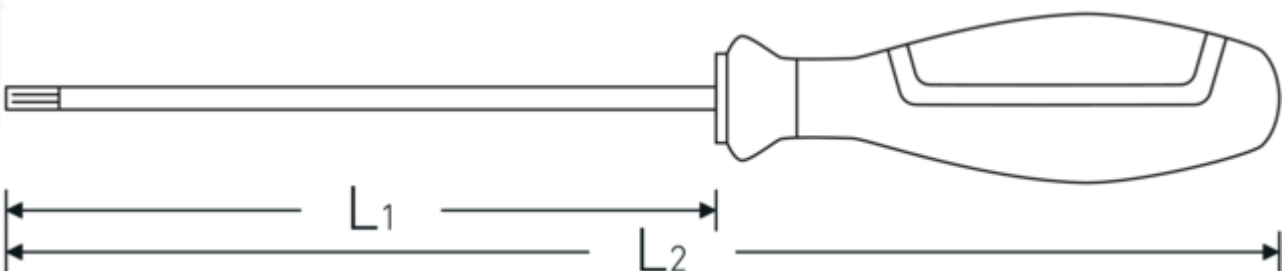

## Technical Attributes.

<b>Drive profile</b>	TORX®
<b>Size of output profile</b>	T15
<b>L1</b>	80 mm
<b>L2</b>	165 mm