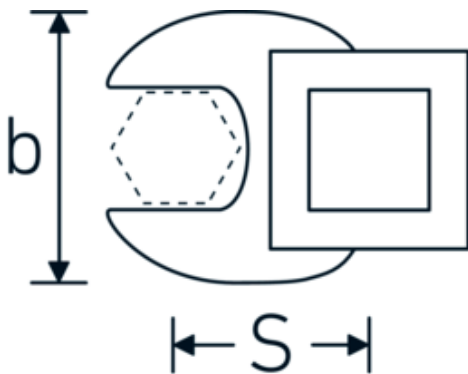

Crowfoot-Schlüssel, zöllig

540a

Art.-Nr. 02500034
GTIN 4018754004645
Modell 540 A 9/16

Bezeichnung. 3/8 " Crowfoot-Schlüssel SW 9/16" L.37,7mm

Eigenschaften. • Chrome Alloy Steel, verchromt

Technische Zeichnung.

Technische Attribute.

a	6,3 mm
Antriebsvierkant innen (Zoll)	3/8 "
Breite mm (b)	30 mm
Länge mm (L)	37,7 mm
S	20,9 mm
Schlüsselweite [Zoll]	9/16 "

Logistikdaten.

Tiefe mm (IFS)	35
Breite mm (IFS)	25
Höhe mm (IFS)	16
WEEE/ElektroG	nicht ear-pflichtig
Länge (verpackt, mm)	35
Breite (verpackt, mm)	25
Höhe (verpackt, mm)	16