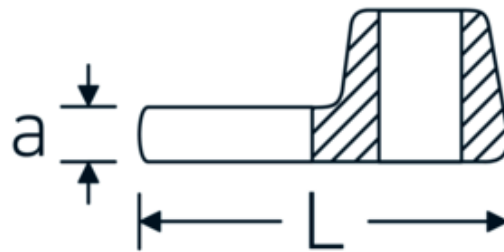

Crowfoot-Schlüssel, zöllig

540a

Art.-Nr. 02500034
GTIN 4018754004645
Modell 540 A 9/16

Bezeichnung. 3/8 " Crowfoot-Schlüssel SW 9/16" L.37,7mm

Eigenschaften. • Chrome Alloy Steel, verchromt

Technische Zeichnung.

Technische Attribute.

a	6,3 mm
Antriebsvierkant innen (Zoll)	3/8 "
Breite mm (b)	30 mm
Länge mm (L)	37,7 mm
S	20,9 mm
Schlüsselweite [Zoll]	9/16 "

Logistikdaten.

Tiefe mm (IFS)	35
Breite mm (IFS)	25
Höhe mm (IFS)	16
WEEE/ElektroG	nicht ear-pflichtig
Länge (verpackt, mm)	35
Breite (verpackt, mm)	25
Höhe (verpackt, mm)	16