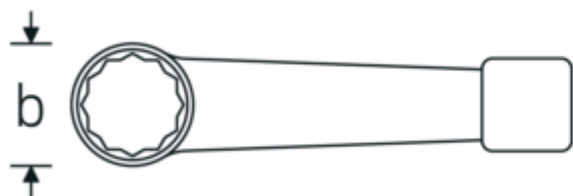

Schlagringschlüssel, metrisch

4205

Art.-Nr. 42050060
GTIN 4018754024285
Modell 4205 60

Bezeichnung.

Schlagringschlüssel SW 60mm L.270mm Spezialstahl

Eigenschaften.

- mit Doppelsechskant
- Spezialstahl, stahlgrau
- DIN 7444

Technische Zeichnung.

Technische Attribute.

a	26 mm
Breite mm (b)	93,5 mm
DIN	DIN 7444
Länge mm (L)	270 mm
Legierung	Spezialstahl
Oberfläche	stahlgrau
Schlüsselweite 1 [mm]	60 mm

Logistikdaten.

Tiefe mm (IFS)	280
Breite mm (IFS)	93
Höhe mm (IFS)	26
WEEE/ElektroG	nicht ear-pflichtig
Länge (verpackt, mm)	280
Breite (verpackt, mm)	93
Höhe (verpackt, mm)	26
Volumen (verpackt, dm ³)	0.67704 dm ³
Art.-Nr.	42050060
Gewicht (brutto, kg)	1,565