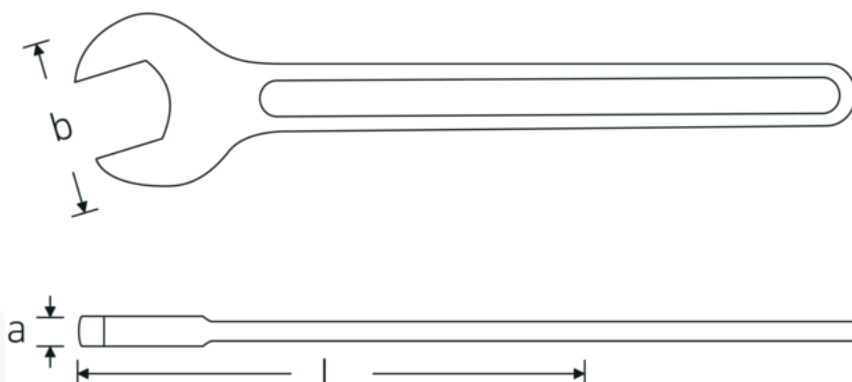

Jednostronne klucze płaskie

4004

Art. nr **40040300**
GTIN **4018754018321**
Modelka **4004 30**

Oznaczenie. klucz płaski jednostronny Rozmiar 30mm Dł.261mm

Właściwości.

- DIN 894 do 85 mm
- stal specjalna, stalowo szary

Zalety.

DIN 894 do 85 mm

Rysunek techniczny.

Atrybuty techniczne.

a 10,8 mm
Szerokość mm (b) 62 mm

Dane logistyczne.

Głębokość mm (IFS) 258
Szerokość mm (IFS) 65

DIN	DIN 894	Wysokość mm (IFS)	11
Długość mm (L)	261 mm	Długość (w opakowaniu, mm)	275
Szerokość w poprzek mieszkań 1 [mm]	30 mm	Szerokość (w opakowaniu, mm)	80
		Wysokość (w opakowaniu, mm)	37
		Objętość (w opakowaniu, dm ³)	0.814 dm ³
		Art. nr	40040300
		Waga (brutto, kg)	1,355
		Waga PAP (kg)	0,000
		Waga PVC (kg)	0,011
		GTIN	4018754018321
		Kraj pochodzenia AWR	GERMANY
		Region pochodzenia	Nordrhein-Westfalen
		WEEE/ElektroG	nicht ear-pflichtig
		Nr taryfy celnej	82041100
		Standard pakowania	5
		Waga (g)	275 g

Variants.

Art. nr	Nr modelu (ERP)	Oznaczenie	GTIN
40040240	4004 24	klucz płaski jednostronny Rozmiar 24mm Dł.215mm	4018754018307
40040270	4004 27	klucz płaski jednostronny Rozmiar 27mm Dł.238mm	4018754018314
40040300	4004 30	klucz płaski jednostronny Rozmiar 30mm Dł.261mm	4018754018321
40040320	4004 32	klucz płaski jednostronny Rozmiar 32mm Dł.273mm	4018754018338
40040360	4004 36	klucz płaski jednostronny Rozmiar 36mm Dł.300mm	4018754018345
40040410	4004 41	klucz płaski jednostronny Rozmiar 41mm Dł.335mm	4018754018352
40040460	4004 46	klucz płaski jednostronny Rozmiar 46mm Dł.369mm	4018754018369
40040500	4004 50	klucz płaski jednostronny Rozmiar 50mm Dł.412mm	4018754018376
40040550	4004 55	klucz płaski jednostronny Rozmiar 55mm Dł.457mm	4018754018383
40040600	4004 60	klucz płaski jednostronny Rozmiar 60mm Dł.492mm	4018754018390