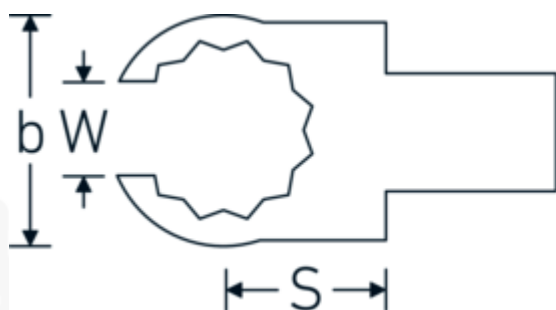

Dessin technique.

Attributs techniques.

Largeur mm (b) 26 mm

Données logistiques.

Profondeur mm (IFS) 45