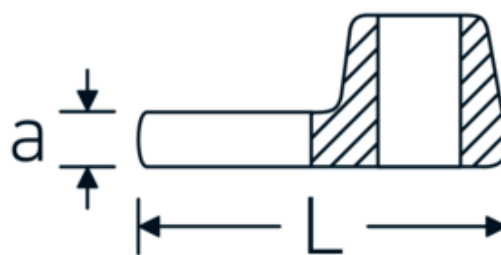

Crowfoot-Schlüssel, zöllig

540a

Art.-Nr. 02500070
GTIN 4018754004829
Modell 540 A 1 7/8

Bezeichnung. 3/8 " Crowfoot-Schlüssel SW 1 7/8" L.72mm

Eigenschaften. • Chrome Alloy Steel, verchromt

Technische Zeichnung.

Technische Attribute.

a	8 mm
Antriebsvierkant innen (Zoll)	3/8 "
Breite mm (b)	82 mm
Länge mm (L)	72 mm
S	42 mm
Schlüsselweite [Zoll]	1 7/8 "

Logistikdaten.

Tiefe mm (IFS)	72
Breite mm (IFS)	82
Höhe mm (IFS)	18
WEEE/ElektroG	nicht ear-pflichtig
Länge (verpackt, mm)	72
Breite (verpackt, mm)	82
Höhe (verpackt, mm)	18