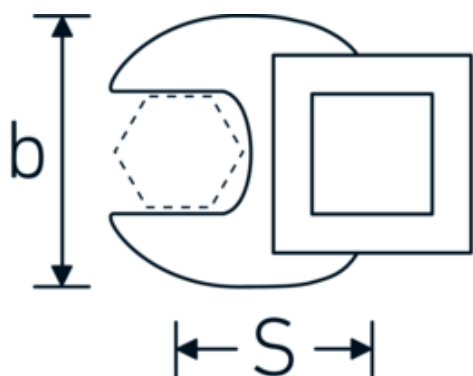

Crowfoot-Schlüssel, zöllig

540a

Art.-Nr. 02500070
GTIN 4018754004829
Modell 540 A 1 7/8

Bezeichnung. 3/8 " Crowfoot-Schlüssel SW 1 7/8" L.72mm

Eigenschaften. • Chrome Alloy Steel, verchromt

Technische Zeichnung.

Technische Attribute.

a	8 mm
Antriebsvierkant innen (Zoll)	3/8 "
Breite mm (b)	82 mm
Länge mm (L)	72 mm
S	42 mm
Schlüsselweite [Zoll]	1 7/8 "

Logistikdaten.

Tiefe mm (IFS)	72
Breite mm (IFS)	82
Höhe mm (IFS)	18
WEEE/ElektroG	nicht ear-pflichtig
Länge (verpackt, mm)	72
Breite (verpackt, mm)	82
Höhe (verpackt, mm)	18