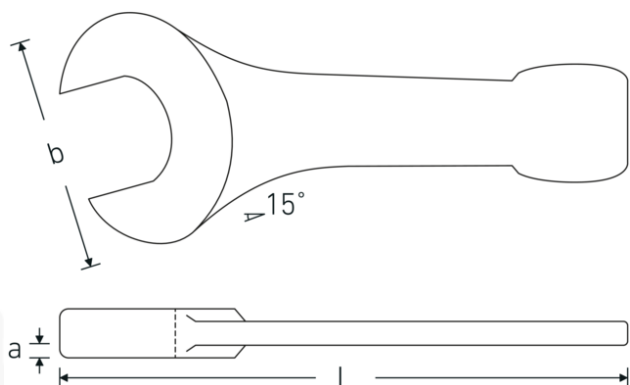

Slag gaffelnøgle

4204

Art. nr. **42040050**
GTIN **4018754023714**
Model **4204 50**

Betegnelse. Slaggaffelnøgle Str. 50mm L.275mm

Egenskaber.

- DIN 133
- specialstål, stålgrå

Fordele.

DIN 133

Teknisk tegning.

Tekniske egenskaber.

a 21 mm
Bredde mm. (b) 105 mm

Logistiske data.

Dybde mm. (IFS) 270
Bredde mm. (IFS) 105

DIN	DIN 133	Højde mm. (IFS)	22
Længde mm. (L)	275 mm	Længde (pakket, mm.)	270
Nøglestørrelse 1 [mm.]	50 mm	Bredde (pakket, mm.)	105
		Højde (pakket, mm.)	22
		Volym (förpackad, dm3)	0.6237 dm3
		Art. nr.	42040050
		Vægt (brutto, kg)	1,450
		Vægt PAP (kg)	0,000
		Vægt PVC (kg)	0,000
		GTIN	4018754023714
		Oprindelsesland AWR	GERMANY
		Oprindelsesregion	Nordrhein-Westfalen
		WEEE/ElektroG	nicht ear-pflichtig
		Toldtarif nr.	82041100
		Pakkestandard	1
		Vægt (g)	1445 g