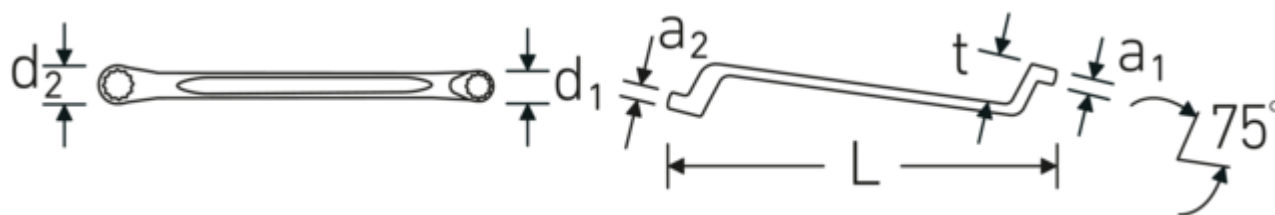

Dwustronne klucze oczkowe

StahlwilleSTABIL® 20

Art. nr **41043641**
GTIN **4018754021185**
Modelka **StahlwilleSTABIL 20 36 x 41**

Oznaczenie.

Zestaw dwustronnych kluczy oczkowych StahlwilleSTABIL Rozmiar 36 x 41 mm
Dł.440mm

Właściwości.

- StahlwilleSTABIL®
- głębokoodsadzone
 - DIN 838/ISO 10104
 - stal stopowa chromowa, chromowane

Zalety.

głęboko odsadzone

Technologie i cechy wydajnościowe.

Anti-Slip-Drive

Specjalny profil AS-Drive umożliwia przenoszenie dużej siły na powierzchnie śrub i nakrętek bez ich uszkodzenia. Zapobiega to również zerwaniu łba śruby.

Pierścienie cienkościenne

Cienka średnica ścianek naszych pierścieni ułatwia pracę w ciasnych przestrzeniach. Boki pierścienia są wyższe od standardowych nakrętek, co zapobiega zakleszczaniu.

Rysunek techniczny.

Dane logistyczne.

Głębokość mm (IFS)	440
Szerokość mm (IFS)	60
Wysokość mm (IFS)	37
Długość (w opakowaniu, mm)	450
Szerokość (w opakowaniu, mm)	60
Wysokość (w opakowaniu, mm)	37
Objętość (w opakowaniu, dm ³)	0.999 dm ³
Art. nr	41043641
Waga (brutto, kg)	1,015
Waga PAP (kg)	0,000
Waga PVC (kg)	0,020
GTIN	4018754021185
Kraj pochodzenia AWR	GERMANY
Region pochodzenia	Nordrhein-Westfalen
WEEE/ElektroG	nicht ear-pflichtig
Nr taryfy celnej	82041100
Standard pakowania	1
Waga (g)	1015 g