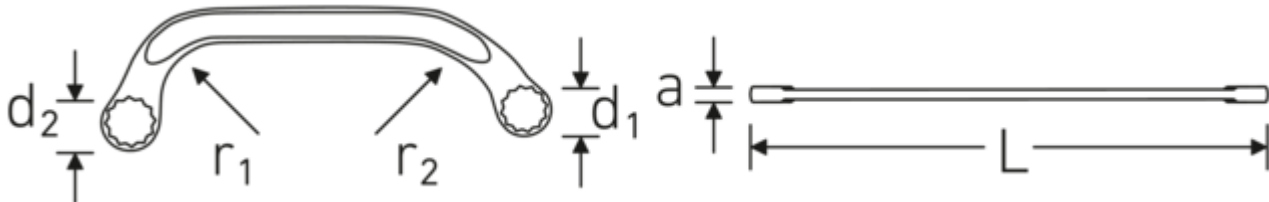

Doppelringschlüssel STARTER, metrisch

STARTER 27

Art.-Nr. 41091416
GTIN 4018754022052
Modell STARTER 27 14 x 16

Bezeichnung.

Doppelringschlüssel SW 14 x 16 mm L.179mm

Eigenschaften.

- **metrische, ungleiche** Schlüsselweiten
- geeignet für Arbeiten in beengten Platzverhältnissen
- Doppelsechskant mit AS-Drive-Profil
- stabile, schlanke und leichte Konstruktion
- enorm belastbar und langlebig
- griffige, angenehme Haptik durch das STAHLWILLE Rundfinish
- im Gesenk geschmiedet, gehärtet und im Ölbad abgekühlt
- Chrome Alloy Steel, verchromt
- ISO 3318

Vorteile.

Hochwertiger Starter-Doppelschlüssel zur Anwendung an schwer zugänglichen Schraubbereichen.

Technologien und Leistungsmerkmale.

Anti-Slip-Drive

Das AS-Drive-Profil ermöglicht hohe Kraftübertragungen auf die Flanken von Schrauben und Muttern, ohne diese zu beschädigen. Damit wird das Abrunden des Schraubenkopfes verhindert.

Dünnwandige Ringe

Die geringe Wandstärke unserer Ringe erleichtert das Arbeiten an schwer zugänglichen Schraubstellen. Die Ringseiten sind höher als bei genormten Muttern, was ein Festklemmen ausschließt.

Technische Zeichnung.

Technische Attribute.

a	7,5 mm
Abtriebsprofil	Doppelsechskant AS-Drive
d1	21 mm
d2	24,5 mm
Länge mm (L)	179 mm
Legierung	Chrome Alloy Steel
Oberfläche	verchromt
r1	36 mm
r2	64 mm
Schlüsselweite 1 [mm]	14 mm
Schlüsselweite 2 [mm]	16 mm