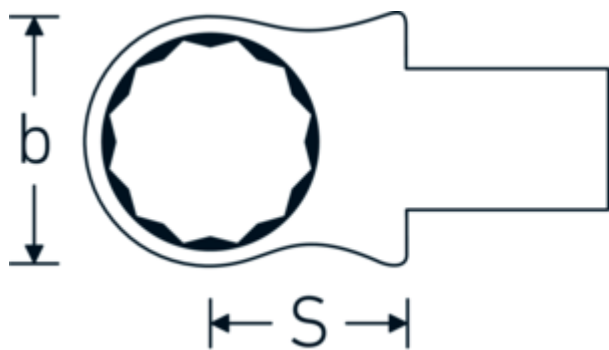

### Betegnelse.

Ring-indstiksværktøj Str. 30mm Værktøjshold.14 x 18

### Fordele.

Til momentnøgler med firkantet indstik

### Tekniske egenskaber.

Bredde mm. (b)	46 mm
Værktøjsholderens størrelse [indvendig firkant]	14 x 18 mm
Højde mm. (h)	19 mm
S	25 mm