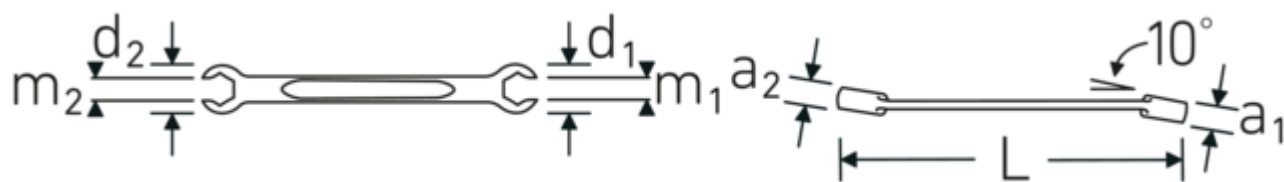

Descrizione.

- esagonale
- DIN 3118/ISO 3318
- Chrome-Alloy-Steel, cromate

Vantaggi.

esagonale

Tecnologie e caratteristiche.

Anti-Slip-Drive

Lo speciale profilo AS-Drive consente un'elevata trasmissione di forza sulle parti piatte di viti e bulloni senza danneggiarli. In questo modo si evita anche di spanare la testa della vite.

Anelli a pareti sottili

Il diametro sottile delle pareti dei nostri anelli facilita il lavoro in spazi ristretti. I lati degli anelli sono più alti dei dadi standard per evitare inceppamenti.

Disegno tecnico.

Attributi tecnici.

a1	8,5 mm
a2	9 mm
Profilo di uscita	Esagonale AS-drive
d1	18,5 mm
d2	21,5 mm
DIN	DIN 3118 / ISO 3318
Lunghezza mm (L)	155 mm
m1	6,7 mm
m2	8,6 mm
Larghezza tra le piastre 1 [mm]	9 mm
Posizione dell'anello	10 °
Larghezza tra le piastre 2 [mm]	11 mm