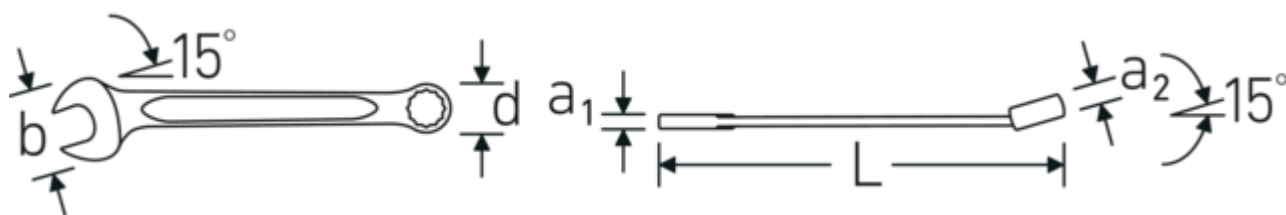

Technical Drawing.

Technical Attributes.

a1	7,8 mm
a2	14 mm
Bredd mm (b)	53 mm
d	33,5 mm
DIN	DIN 3113 Form A / ISO 7738 Form A
Längd mm (L)	280 mm
Käkens position	15 °
Nyckelstorlek 1 [mm]	23 mm
Ringposition	15 °
Nyckelstorlek 2 [mm]	23 mm
t	5 mm

Logistics data.

Djup mm (IFS)	282
Bredd mm (IFS)	51
Höjd mm (IFS)	20
Längd (packad, mm)	285
Bredd (packad, mm)	65
Höjd (packad, mm)	52
Volym (förpackad, dm³)	0.9633 dm³
Art. no.	40082323
Vikt (brutto, kg)	1,255
Vikt PAP (kg)	0,000
Vikt PVC (kg)	0,010
GTIN	4018754018888
Ursprungsland AWR	GERMANY
Ursprungsregion	Nordrhein-Westfalen
WEEE/ElektroG	nicht ear-pflichtig
Tulltaxa nr.	82041100
Förpackningsstandard	5
Vikt (g)	251 g

Variants.

Art. no.	Modell no. (ERP)	Beteckning	GTIN
40085500	OPEN BOX 13 5,5	Stl. 5.5 mm L.100mm	4018754019052
40080606	OPEN BOX 13 6	Stl. 6 mm L.105mm	4018754018710
40080707	OPEN BOX 13 7	Stl. 7 mm L.110mm	4018754018727
40080808	OPEN BOX 13 8	Stl. 8 mm L.115mm	4018754018734
40080909	OPEN BOX 13 9	Stl. 9 mm L.120mm	4018754018741
40081010	OPEN BOX 13 10	Stl. 10 mm L.125mm	4018754018758