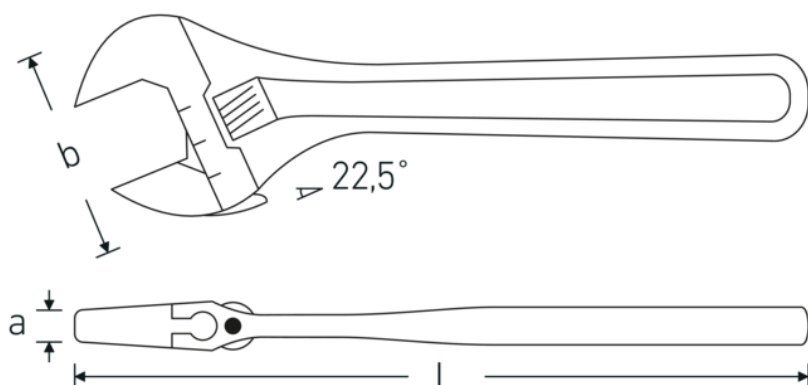

### Bezeichnung.

Einmaulschlüssel verstellbar max.SW 34mm L.259mm

### Eigenschaften.

- linksgängig
- Maulstellung 22,5°
- Chrome Alloy Steel, phosphatiert
- DIN 3117 / ISO 6787 Form B / ASME B 107.100

### Technische Attribute.

a	15,8 mm
Breite mm (b)	74 mm
DIN	DIN 3117 / ISO 6787 Form B
Gr.	10
Länge mm (L)	259 mm

### Logistikdaten.

Tiefe mm (IFS)	255
Breite mm (IFS)	68
Höhe mm (IFS)	15
WEEE/ElektroG	nicht ear-pflichtig
Länge (verpackt, mm)	257

<b>Legierung</b>	Chrom-Vanadium-Stahl	<b>Breite (verpackt, mm)</b>	78
<b>Oberfläche</b>	phosphahtiert	<b>Höhe (verpackt, mm)</b>	65
<b>Schlüsselweite max.</b>	34 mm	<b>Volumen (verpackt, dm3)</b>	1.30299 dm3
		<b>Art.-Nr.</b>	40260110
		<b>Gewicht (brutto, kg)</b>	2,100
		<b>Gewicht PAP (kg)</b>	0,000
		<b>Gewicht PVC (kg)</b>	0,013
		<b>GTIN</b>	4018754299591
		<b>Ursprungsland AWR</b>	SPAIN
		<b>Ursprungsregion</b>	Ausländischer Ursprung
		<b>Zolltarifnr.</b>	82041200
		<b>Packnorm</b>	5
		<b>Gewicht (g)</b>	490 g