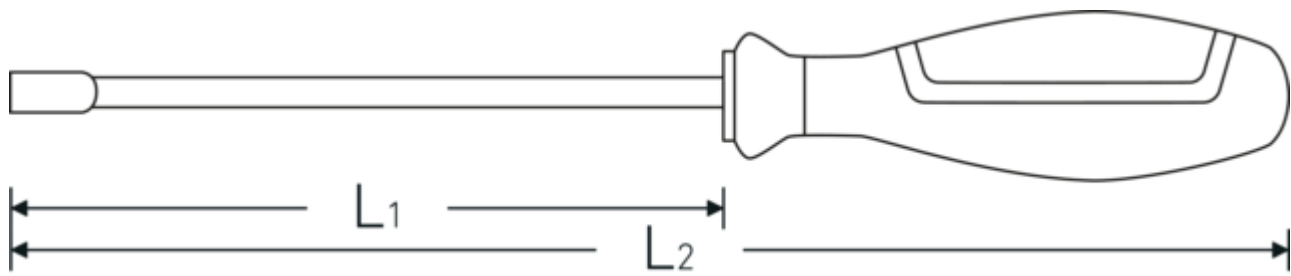

Zeskant-dopschroevendraaier DRALL+

12500N

Artikelnr. 43093004
GTIN 4018754278152
Model 12500N 4

Aanwijzing.

Dopschroevendraaier m. greep, DRALL+ Maat 4mm L.125mm

Eigenschappen.

- DIN 3125
- Chroom-Vanadium, verchromd

Voordelen.

DIN 3125

Technologieën en kenmerken.

3-componenten-handgreep

Onze 3-componenten-handgreep combineert harde, zachte en speciale met vezels gecoate componenten. Die combinatie zorgt voor geoptimaliseerde ergonomie, maximale krachtoverbrenging en verhoogde veiligheid bij het dagelijks gebruik.

Technische tekening.

Technische kenmerken.

d	6,9 mm
DIN	DIN 3125
L1	125 mm
L2	230 mm
Sleutelplaatdikte [mm]	4 mm

Logistieke gegevens.

Diepte mm (IFS)	228
Breedte mm (IFS)	25
Hoogte mm (IFS)	25
Lengte (verpakt, mm)	230
Breedte (verpakt, mm)	110
Hoogte (verpakt, mm)	65
Volume (verpakt, dm3)	1.6445 dm3
Artikelnr.	43093004
Gewicht (bruto, KG)	0,680
Gewicht PAP (KG)	0,082
Gewicht PVC (KG)	0,000
GTIN	4018754278152
Land van oorsprong AWR	GERMANY
Regio van oorsprong	Nordrhein-Westfalen
WEEE/ElektroG	nicht ear-pflichtig
Douanetarief nr.	82041100
Verpakkingsstandaard	10
Gewicht (g)	58 g