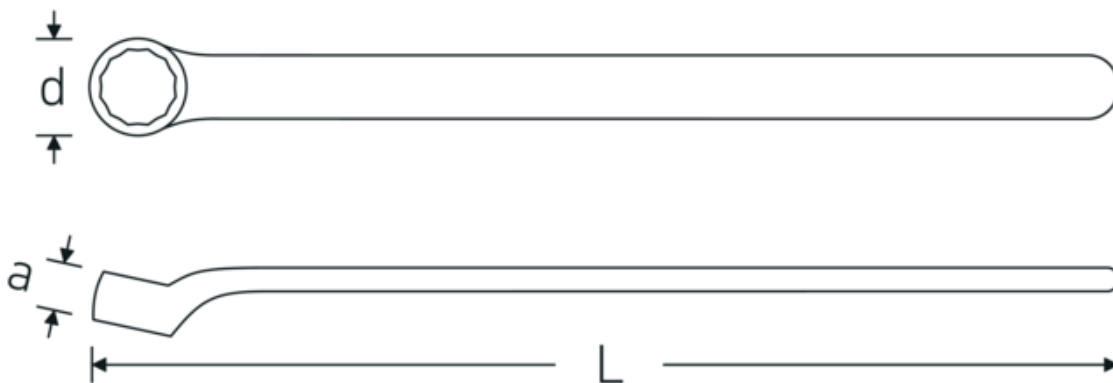

Anti-Slip-Drive

Das AS-Drive-Profil ermöglicht hohe Kraftübertragungen auf die Flanken von Schrauben und Muttern, ohne diese zu beschädigen. Damit wird das Abrunden des Schraubenkopfes verhindert.

Dünnwandige Ringe

Die geringe Wandstärke unserer Ringe erleichtert das Arbeiten an schwer zugänglichen Schraubstellen. Die Ringseiten sind höher als bei genormten Muttern, was ein Festklemmen ausschließt.

Technische Zeichnung.

Technische Attribute.

a	17 mm
d	29,1 mm
DIN	DIN EN 60900
Länge mm (L)	208,3 mm
Schlüsselweite 1 [mm]	17 mm

Logistikdaten.

Tiefe mm (IFS)	210
Breite mm (IFS)	27
Höhe mm (IFS)	12
WEEE/ElektroG	nicht ear-pflichtig
Länge (verpackt, mm)	210
Breite (verpackt, mm)	30
Höhe (verpackt, mm)	22
Volumen (verpackt, dm3)	0.1386 dm3
Art.-Nr.	44190017
Gewicht (brutto, kg)	0,150
Gewicht PAP (kg)	0,000
Gewicht PVC (kg)	0,005
GTIN	4018754254057
Ursprungsland AWR	GERMANY
Ursprungsregion	Nordrhein-Westfalen
Zolltarifnr.	82041100
Packnorm	1
Gewicht (g)	144 g