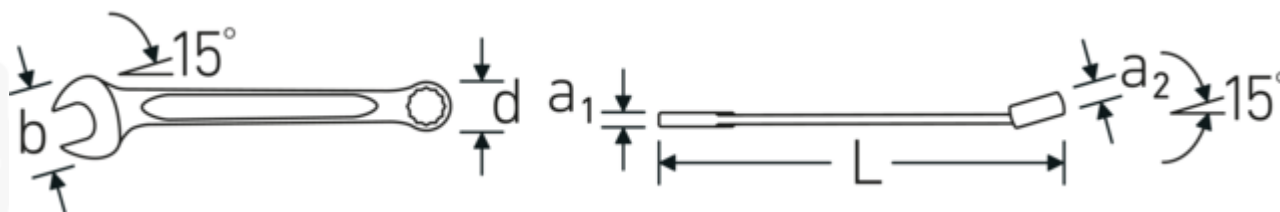

Podwójny profil-T

Nasze klucze płasko-oczkowe i oczkowe posiadają dodatkowe wgłębienie pośrodku narzędzia. Podobnie jak w przypadku podwójnej belki teowej, rozwiązanie to zapewnia ogromną nośność i maksymalną wytrzymałość przy jednoczesnej redukcji wagi.

Pierścienie cienkościenne

Cienka średnica ścianek naszych pierścieni ułatwia pracę w ciasnych przestrzeniach. Boki pierścienia są wyższe od standardowych nakrętek, co zapobiega zakleszczaniu.

Offset Shaft Design

Nasze klucze są specjalnie zaprojektowane z dodatkowym wzmocnieniem w strefach obciążenia, w których przykładana jest największa siła - a mianowicie w miejscu połączenia szczęki z trzpieniem - w celu zapobiegania deformacji.

Rysunek techniczny.

Atrybuty techniczne.

a1	5,8 mm
a2	10 mm
Szerokość mm (b)	37 mm
d	23,2 mm
DIN	DIN 3113 Form A / ISO 7738 Form A
Długość mm (L)	180 mm
Pozycja szczęk	15 °
Pozycja pierścienia	15 °
Szerokość w poprzek mieszkań 1 [cał]	5/8 "
Szerokość w poprzek mieszkań 2 [cał]	5/8 "