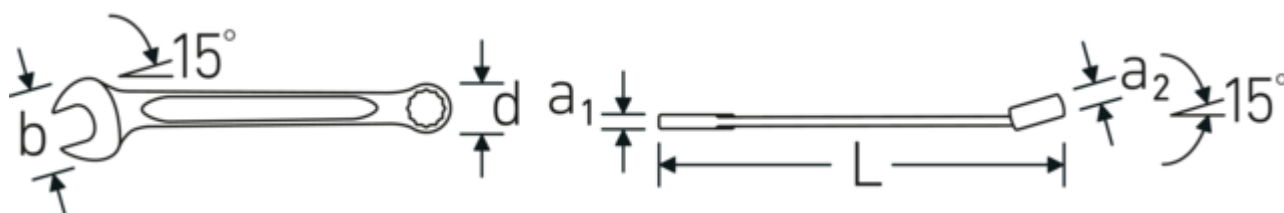

### **Profilo a doppia T**

Le nostre chiavi combinate e ad anello sono dotate di un ulteriore incavo al centro dell'utensile. Simile al principio di una doppia trave a T, questo sistema offre una straordinaria capacità di serraggio e la massima resistenza, riducendo al contempo il peso.

### **Anelli a pareti sottili**

Il diametro sottile delle pareti dei nostri anelli facilita il lavoro in spazi ristretti. I lati degli anelli sono più alti dei dadi standard per evitare inceppamenti.

### **Offset Shaft Design**

Le nostre chiavi sono state appositamente progettate con un rinforzo aggiuntivo nelle zone di carico in cui viene applicata la maggior quantità di forza, ovvero nel punto di collegamento tra la ganasce e il gambo, per evitare deformazioni.

## Attributi tecnici.

a1	3,6 mm
a2	6 mm
Larghezza mm (b)	15.5 mm
d	10,2 mm
DIN	DIN 3113 Form A / ISO 7738 Form A
Lunghezza mm (L)	105 mm
Posizione della bocca	15 °
Posizione dell'anello	15 °
Larghezza tra i piatti 1 [pollice]	1/4 "
Larghezza tra i piatti 2 [pollici]	1/4 "