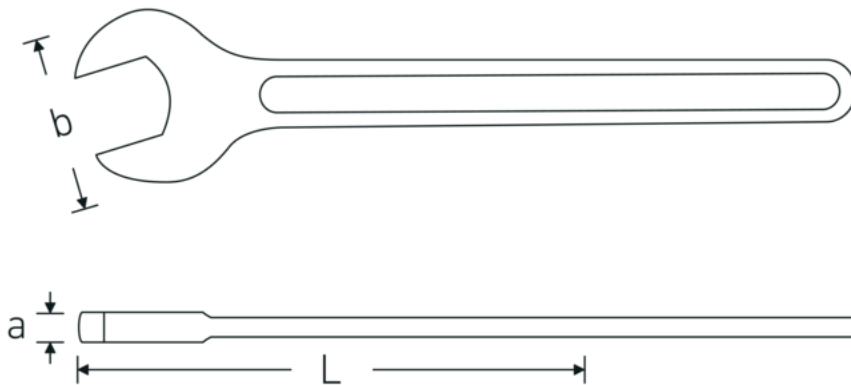

4004

Art. no. **40040750**
GTIN **4018754018420**
Model **4004 75**

Label. Stl. 75mm L.608mm

Features.

- DIN 894 upp till 85 mm
- specialstål, stålgrå

Technical Drawing.

Technical Attributes.

a	21 mm
Bredd mm (b)	152 mm
DIN	DIN 894
Längd mm (L)	608 mm
Nyckelstorlek 1 [mm]	75 mm

Logistics data.

Djup mm (IFS)	606
Bredd mm (IFS)	151
Höjd mm (IFS)	22
Längd (packad, mm)	606
Bredd (packad, mm)	151
Höjd (packad, mm)	22
Volym (förpackad, dm ³)	2.013132 dm ³

Art. no.	40040750
Vikt (brutto, kg)	2,758
Vikt PAP (kg)	0,000
Vikt PVC (kg)	0,000
GTIN	4018754018420
Ursprungsland AWR	GERMANY
Ursprungsregion	Nordrhein-Westfalen
WEEE/ElektroG	nicht ear-pflichtig
Tulltaxa nr.	82041100
Förpackningsstandard	1
Vikt (g)	2758 g

Variants.

Art. no.	Modell no. (ERP)	Beteckning	GTIN
40040240	4004 24	Stl. 24mm L.215mm	4018754018307
40040270	4004 27	Stl. 27mm L.238mm	4018754018314
40040300	4004 30	Stl. 30mm L.261mm	4018754018321
40040320	4004 32	Stl. 32mm L.273mm	4018754018338
40040360	4004 36	Stl. 36mm L.300mm	4018754018345
40040410	4004 41	Stl. 41mm L.335mm	4018754018352
40040460	4004 46	Stl. 46mm L.369mm	4018754018369
40040500	4004 50	Stl. 50mm L.412mm	4018754018376
40040550	4004 55	Stl. 55mm L.457mm	4018754018383
40040600	4004 60	Stl. 60mm L.492mm	4018754018390
40040650	4004 65	Stl. 65mm L.528mm	4018754018406
40040700	4004 70	Stl. 70mm L.572mm	4018754018413
40040750	4004 75	Stl. 75mm L.608mm	4018754018420
40040800	4004 80	Stl. 80mm L.645mm	4018754018437
40040850	4004 85	Stl. 85mm L.690mm	4018754018444
40040900	4004 90	Stl. 90mm L.690mm	4018754018451
40040950	4004 95	Stl. 95mm L.847mm	4018754018468
40041000	4004 100	Stl. 100mm L.847mm	4018754224760
40041050	4004 105	Stl. 105mm L.1000mm	4018754018482
40041100	4004 110	Stl. 110mm L.1000mm	4018754224777
40041150	4004 115	Stl. 115mm L.1000mm	4018754224784
40041200	4004 120	Stl. 120mm L.1000mm	4018754224791