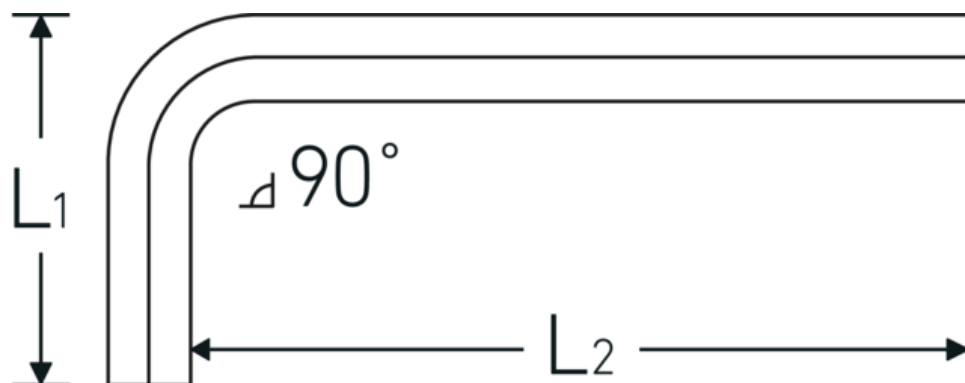

Sechskant-Winkelschraubendreher

10760

Art.-Nr. **43153150**
 GTIN **4018754332083**
 Modell **10760 1.5**
WINKELSCHRAUBENDREHER
SECHSKANT

Bezeichnung. Sechskant-Winkelschraubendreher Abtriebssechskant 1,5mm L.15,5mm x 46,5mm

Eigenschaften.

- für **metrische** Innensechskantschrauben
- Chrome Alloy Steel, vernickelt (0,9 mm brüniert)
- DIN ISO 2936

Technische Zeichnung.

Technische Attribute.

Abtriebsprofil	Sechskant
Abtriebssechskant außen (mm)	1,5 mm
DIN	DIN ISO 2936
L1	15,5 mm
L2	46,5 mm

Logistikdaten.

Tiefe mm (IFS)	45
Breite mm (IFS)	14
Höhe mm (IFS)	2
WEEE/ElektroG	nicht ear-pflichtig
Länge (verpackt, mm)	175
Breite (verpackt, mm)	100

Höhe (verpackt, mm)	3
Volumen (verpackt, dm³)	0.0525 dm ³
Art.-Nr.	43153150
Gewicht (brutto, kg)	0,012
Gewicht PAP (kg)	0,000
Gewicht PVC (kg)	0,004
GTIN	4018754332083
Ursprungsland AWR	GERMANY
Ursprungsregion	Nordrhein-Westfalen
Zolltarifnr.	82054000
Packnorm	10
Gewicht (g)	1 g