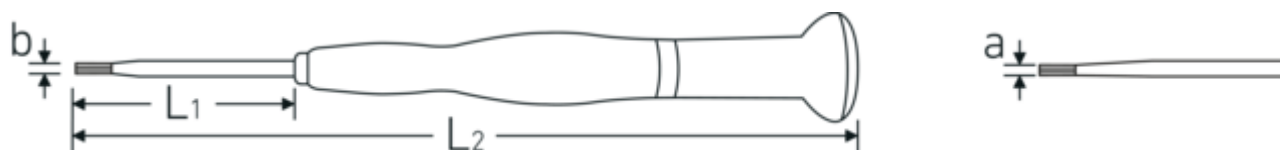

## Skrueetrækker til indiv. sekskant

4753

Art. nr. 47533013  
GTIN 4018754283149  
Model 4753 1,3

### Betegnelse.

Indvendig-sekskant-skrueetrækkere Sekskantsdrev 1,3 mm L.40mm

### Tekniske egenskaber.

Udgangsprofil	Sekskant
Udvendig sekskant (mm.)	1,3 mm
Udvendig sekskant (tommer)	0,05
L1	40 mm
L2	140 mm

### Logistiske data.

Dybde mm. (IFS)	143
Bredde mm. (IFS)	20
Højde mm. (IFS)	20
Længde (pakket, mm.)	158
Bredde (pakket, mm.)	80
Højde (pakket, mm.)	28
Volym (förpackad, dm3)	0.35392 dm3
Art. nr.	47533013
Vægt (brutto, kg)	0,098
Vægt PAP (kg)	0,038
Vægt PVC (kg)	0,000
GTIN	4018754283149
Oprindelsesland AWR	GERMANY
Oprindelsesregion	Nordrhein-Westfalen