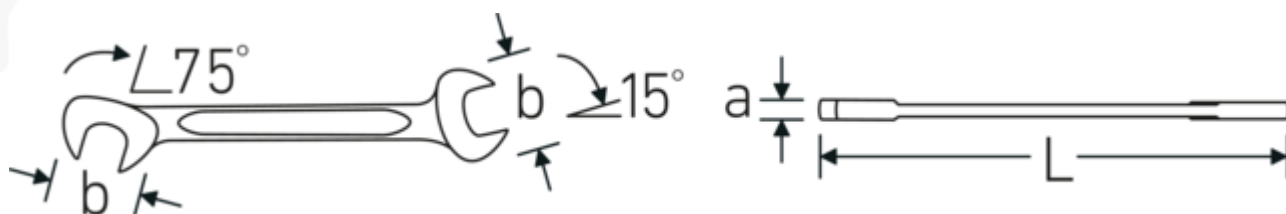

Disegno tecnico.