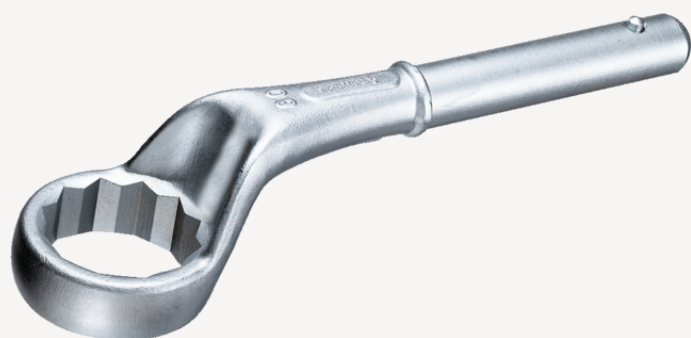

Klucze oczkowe jednostronne

5

Art. nr 42020027
GTIN 4018754023400
Modelka 5 27

Oznaczenie.

Klucz oczkowy pojedynczy do dociągania Rozmiar 27mm Dł.190mm

Właściwości.

- bez trzonu
- stal stopowa chromowa, chromowane

Rysunek techniczny.

Atrybuty techniczne.

a	17 mm
Szerokość mm (b)	41 mm
dla modelu	1
Wysokość mm (h)	31,5 mm
L1	190 mm
L2	560 mm
Szerokość w poprzek mieszkań 1 [mm]	27 mm

Dane logistyczne.

Głębokość mm (IFS)	193
Szerokość mm (IFS)	42
Wysokość mm (IFS)	42
Długość (w opakowaniu, mm)	193
Szerokość (w opakowaniu, mm)	42
Wysokość (w opakowaniu, mm)	42