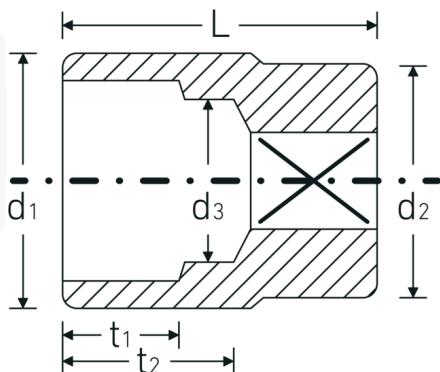

## Steckschlüsseinsätze zöllig, 3/4"

55a

Art.-Nr. 05410050

GTIN 4018754009350

Modell 55 A 1 1/16

**Bezeichnung.** 3/4 " Steckschlüsseinsatz SW 1 1/16" L.54mm

**Eigenschaften.**

- Doppelsechskant mit AS-Drive-Profil
- 3/4" Innenvierkant-Antrieb
- HPQ® Hochleistungsstahl, verchromt
- SAE AS 954-E (Prüfwerte) / ASME B 107.1

## Technische Attribute.

Abtriebsprofil	Doppelsechskant AS-Drive
Antriebsvierkant innen (Zoll)	3/4 "
d1	38,5 mm
d2	38 mm
d3	26 mm
Länge mm (L)	54 mm
Schlüsselweite [Zoll]	1 1/16 "
t1	20 mm
t2	26,2 mm

## Logistikdaten.

Tiefe mm (IFS)	55
Breite mm (IFS)	39
Höhe mm (IFS)	39
WEEE/ElektroG	nicht ear-pflichtig
Länge (verpackt, mm)	85
Breite (verpackt, mm)	61
Höhe (verpackt, mm)	40
Volumen (verpackt, dm3)	0.2074 dm3
Art.-Nr.	05410050
Gewicht (brutto, kg)	0,530
Gewicht PAP (kg)	0,000
Gewicht PVC (kg)	0,005
GTIN	4018754009350
Ursprungsland AWR	GERMANY
Ursprungsregion	Nordrhein-Westfalen
Zolltarifnr.	82042000
Packnorm	2
Gewicht (g)	265 g