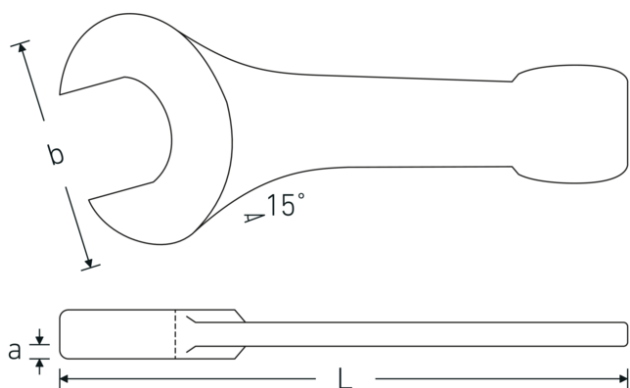

Schlagmaulschlüssel

4204

Art.-Nr. **42040041**
GTIN **4018754023691**
Modell **4204 41**

Bezeichnung. Schlagmaulschlüssel SW 41mm L.235mm

Eigenschaften.

- Spezialstahl, stahlgrau
- DIN 133

Technische Zeichnung.

Technische Attribute.

a	18,5 mm
Breite mm (b)	86 mm
DIN	DIN 133
Länge mm (L)	235 mm
Legierung	Spezialstahl
Oberfläche	stahlgrau
Schlüsselweite 1 [mm]	41 mm

Logistikdaten.

Tiefe mm (IFS)	230
Breite mm (IFS)	85
Höhe mm (IFS)	20
WEEE/ElektroG	nicht ear-pflichtig
Länge (verpackt, mm)	230
Breite (verpackt, mm)	85
Höhe (verpackt, mm)	20

Volumen (verpackt, dm3)	0.391 dm3
Art.-Nr.	42040041
Gewicht (brutto, kg)	0,923
Gewicht PAP (kg)	0,000
Gewicht PVC (kg)	0,000
GTIN	4018754023691
Ursprungsland AWR	GERMANY
Ursprungsregion	Nordrhein-Westfalen
Zolltarifnr.	82041100
Packnorm	1
Gewicht (g)	923 g