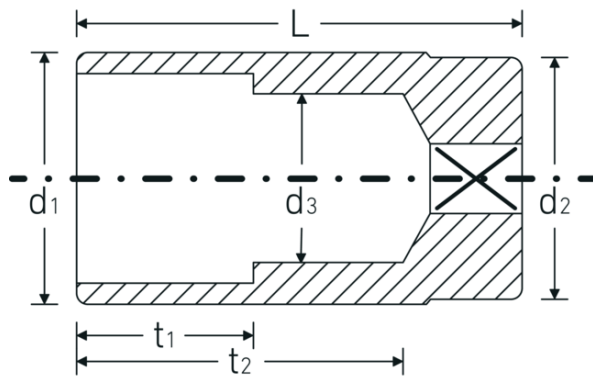

### Bezeichnung.

3/8 " Steckschlüsseinsatz SW 9/16" L.60mm

### Eigenschaften.

- lange Ausführung
- Doppelsechskant mit AS-Drive-Profil
- 3/8" Innenvierkant-Antrieb
- HPQ® Hochleistungsstahl, verchromt
- ASME B 107.1 / Fed. Spec. GGG-W-641 / SAE AS 954-E

## Technische Attribute.

Abtriebsprofil	Doppelsechskant AS-Drive
Antriebsvierkant innen (Zoll)	3/8 "
d1	20,2 mm
d2	19 mm
d3	13,1 mm
Länge mm (L)	60 mm
Schlüsselweite [Zoll]	9/16 "
t1	25 mm
t2	45,8 mm