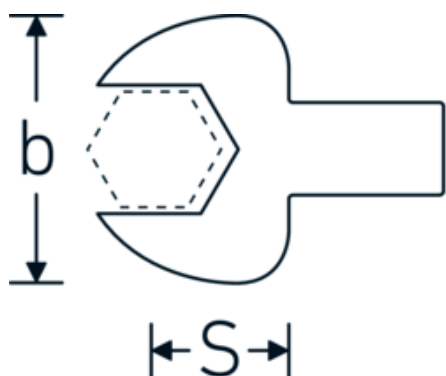

### Bezeichnung.

Maul-Einsteckwerkzeug SW 12mm Wkz.Aufn.9 x 12

### Technische Attribute.

Breite mm (b)	30 mm
Größe Wkz.-Aufnahme [Innenvierkant]	9 x 12 mm
Höhe mm (h)	7 mm
S	17,5 mm
Schlüsselweite [mm]	12 mm