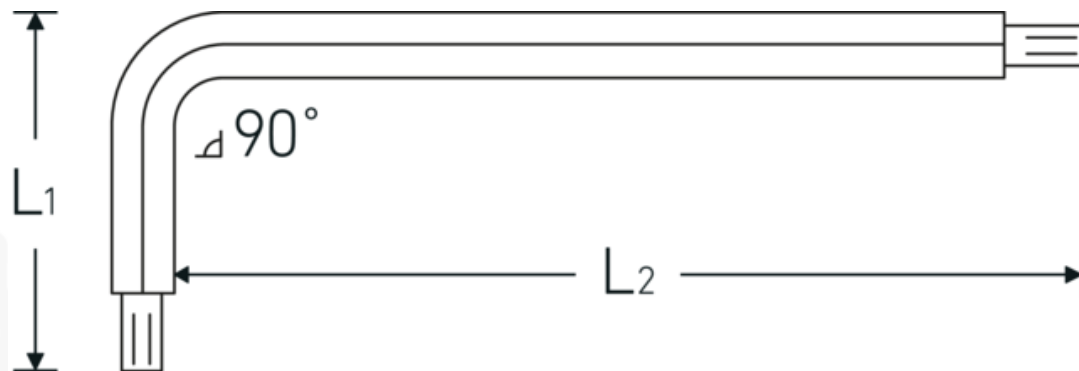

### Designazione.

Giravite piegato ad angolo con testa sferica Esagono di uscita 1,3mm Lar.12mm x 72mm

### Descrizione.

- per viti con esagono interno
- con testa sferica all'estremità del lato lungo
- angolo orientabile fino a 25° per ogni lato
- Chrom-Vanadium, brunite

### Vantaggi.

per viti a brugola esagonali

## Attributi tecnici.

<b>Profilo di uscita</b>	Esagonale
<b>Uscita esagono esterno (mm)</b>	1,3 mm
<b>L1</b>	12 mm
<b>L2</b>	72 mm