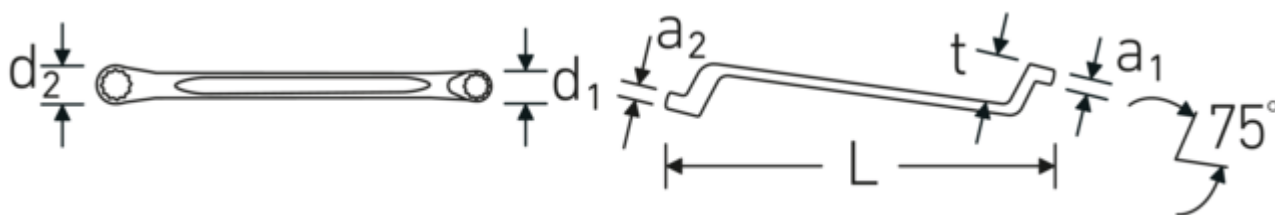

Dobbelt ringnøgle

StahlwilleSTABIL® 20

Art. nr. 41043641

GTIN 4018754021185

Model StahlwilleSTABIL 20 36 x 41

Betegnelse.

Doppeltringnøgle StahlwilleSTABIL Str. 36 x 41 mm L.440mm

Egenskaber.

StahlwilleSTABIL®

- dybforkrøppet
- DIN 838/ISO 10104
- Chrome Alloy Steel, forkromet

Fordele.

dybt forkrøppet

Teknologier og funktioner.

Anti-Slip-Drive

Den specielle AS-Drive profil muliggør høj kraftoverførsel til skruernes og boltens flader uden at beskadige dem. Dette forhindrer også, at skruehovedet rives af.

Tyndvæggede ringe

Vores ringes tynde vægddiameter gør det nemmere at arbejde på trange steder. Ringsiderne er højere end standardmøtrikker, hvilket forhindrer fastklemning.

Teknisk tegning.

Tekniske egenskaber.

a1	17 mm
a2	18 mm
Udgangsprofil	Dobbeltsekskant AS-drive
d1	53 mm
d2	60 mm
Længde mm. (L)	440 mm
Nøglestørrelse 1 [mm.]	36 mm
Ringposition	75 °
Nøglestørrelse 2 [mm.]	41 mm
t	40 mm

Logistiske data.

Dybde mm. (IFS)	440
Bredde mm. (IFS)	60
Højde mm. (IFS)	37
Længde (pakket, mm.)	450
Bredde (pakket, mm.)	60
Højde (pakket, mm.)	37
Volym (förpackad, dm3)	0.999 dm3
Art. nr.	41043641
Vægt (brutto, kg)	1,015
Vægt PAP (kg)	0,000
Vægt PVC (kg)	0,020
GTIN	4018754021185
Oprindelsesland AWR	GERMANY
Oprindelsesregion	Nordrhein-Westfalen
WEEE/ElektroG	nicht ear-pflichtig
Toldtarif nr.	82041100
Pakkestandard	1
Vægt (g)	1015 g