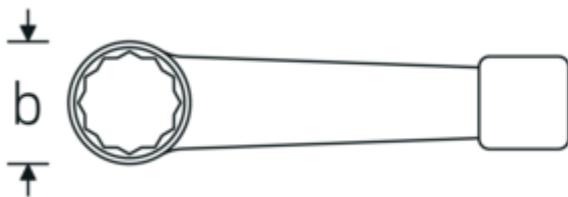

Ringslagsleutel, metrisch

4205

Artikelnr. 42050060
GTIN 4018754024285
Model 4205 60

Aanwijzing.

Ringslagsleutel Maat 60mm L.270mm

Eigenschappen.

- DIN 7444
- gelegeerd staal, staalgrijs

Voordelen.

DIN 7444

Technische tekening.

Technische kenmerken.

a	26 mm
Breedte mm (b)	93.5 mm
DIN	DIN 7444
Lengte mm (L)	270 mm
Flatbreedte 1 [mm]	60 mm

Logistieke gegevens.

Diepte mm (IFS)	280
Breedte mm (IFS)	93
Hoogte mm (IFS)	26
Lengte (verpakt, mm)	280
Breedte (verpakt, mm)	93
Hoogte (verpakt, mm)	26