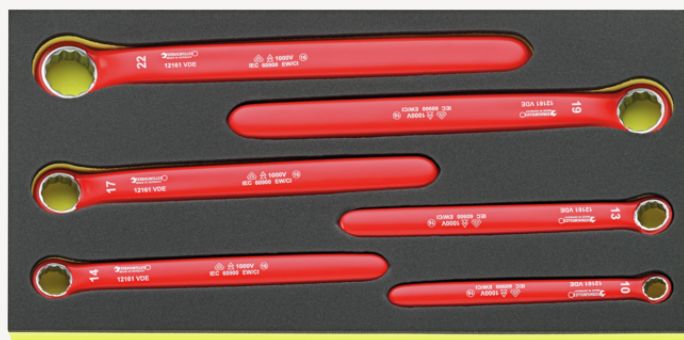

## Clés à fourche simple TCS 6 pcs.

12161 VDE

Réf. n° **96830045**  
GTIN **4018754278756**  
Modèle **TCS 12161 VDE**

**Désignation.** Jeu de clés polygonales simples VDE TCS 12161 VDE 10-22 6 pcs.

**Caractéristiques.**

- 175 x 350 x 40 mm
- 6 pièces

### Bagues à paroi mince

Le diamètre mince de nos bagues facilite le travail dans les espaces confinés. Les côtés de la bague sont plus hauts que les écrous standard, ce qui évite les blocages.

## Attributs techniques.

Nombre d'outils	6 pcs.
p. ex. de la plus petite à la plus grande ouverture de clé	10-22
Façon d'écrire Exemple : 10 - 22	
Largeur mm (b)	175 mm
Hauteur mm (h)	40 mm
Longueur mm (L)	350 mm