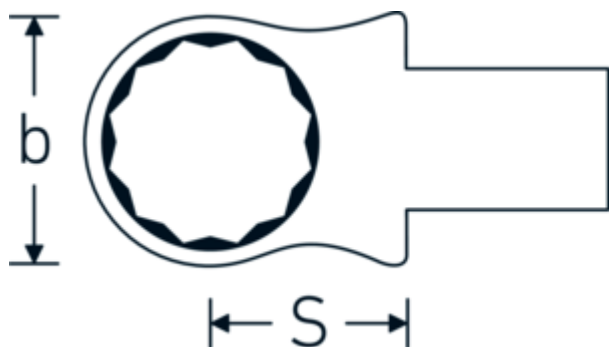

Ring-Einsteckwerkzeug

732/40

Art.-Nr. **58224041**
GTIN **4018754034345**
Modell **732/40 41**

Bezeichnung.

Ring-Einsteckwerkzeug SW 41mm Wkz.Aufn.14 x 18

Eigenschaften.

- Doppelsechskant mit AS-Drive-Profil
- für Drehmomentschlüssel mit Vierkantaufnahme
- Verchromung über Nickel, dauerhaft und abplatzsicher
- im Gesenk geschmiedet, gehärtet und im Ölbad abgekühlt
- stark belastbar, außergewöhnlich langlebig

Technische Zeichnung.

Technische Attribute.

Breite mm (b)	60 mm
Größe Wkz.-Aufnahme [Innenvierkant]	14 x 18 mm
Höhe mm (h)	20 mm
S	30 mm

Logistikdaten.

Tiefe mm (IFS)	85
Breite mm (IFS)	59
Höhe mm (IFS)	22
WEEE/ElektroG	nicht ear-pflichtig
Länge (verpackt, mm)	91

Schlüsselweite [mm]	41 mm	Breite (verpackt, mm)	62
		Höhe (verpackt, mm)	23
		Volumen (verpackt, dm³)	0.129766 dm ³
		Art.-Nr.	58224041
		Gewicht (brutto, kg)	0,246
		Gewicht PAP (kg)	0,000
		Gewicht PVC (kg)	0,003
		GTIN	4018754034345
		Ursprungsland AWR	GERMANY
		Ursprungsregion	Nordrhein-Westfalen
		Zolltarifnr.	82041100
		Packnorm	1
		Gewicht (g)	240 g