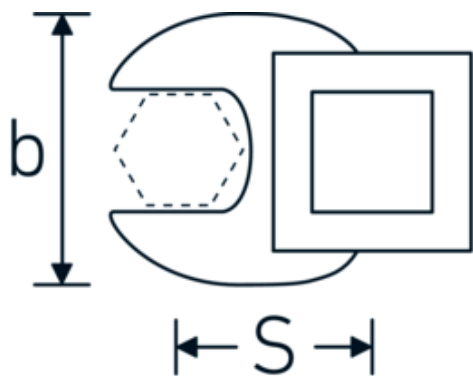

Crowfoot-Schlüssel, metrisch

540

Art.-Nr. 02200030
GTIN 4018754149186
Modell 540 30

Bezeichnung. 3/8 " Crowfoot-Schlüssel SW 30mm L.50mm

Eigenschaften. • Chrome Alloy Steel, verchromt

Technische Zeichnung.

Technische Attribute.

| | |
|-------------------------------|---------|
| a | 8 mm |
| Antriebsvierkant innen (Zoll) | 3/8 " |
| Breite mm (b) | 50 mm |
| Länge mm (L) | 50 mm |
| S | 29,3 mm |
| Schlüsselweite [mm] | 30 mm |