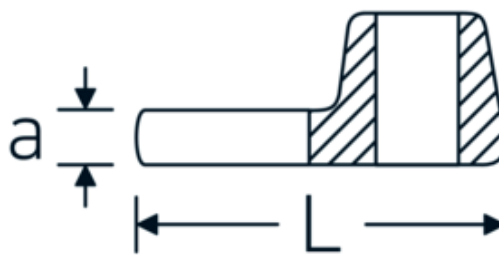

Crowfoot-Schlüssel, metrisch

540

Art.-Nr. 02200030
GTIN 4018754149186
Modell 540 30

Bezeichnung. 3/8 " Crowfoot-Schlüssel SW 30mm L.50mm

Eigenschaften. • Chrome Alloy Steel, verchromt

Technische Zeichnung.

Technische Attribute.

| | |
|-------------------------------|---------|
| a | 8 mm |
| Antriebsvierkant innen (Zoll) | 3/8 " |
| Breite mm (b) | 50 mm |
| Länge mm (L) | 50 mm |
| S | 29,3 mm |
| Schlüsselweite [mm] | 30 mm |