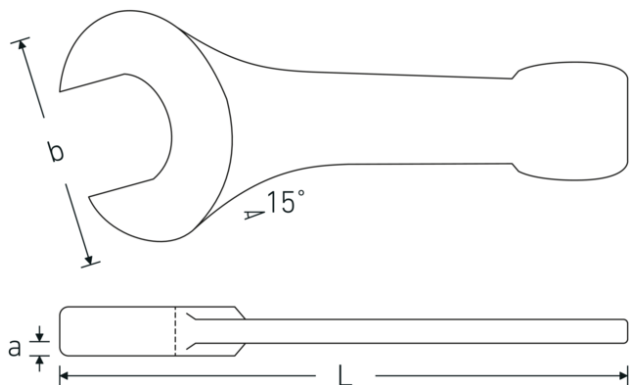

Schlagmaulschlüssel

4204

Art.-Nr. **42040030**
GTIN **4018754023660**
Modell **4204 30**

Bezeichnung. Schlagmaulschlüssel SW 30mm L.190mm

Eigenschaften.

- Spezialstahl, stahlgrau
- DIN 133

Technische Zeichnung.

Technische Attribute.

a	17 mm
Breite mm (b)	62 mm
DIN	DIN 133
Länge mm (L)	190 mm
Legierung	Spezialstahl
Oberfläche	stahlgrau
Schlüsselweite 1 [mm]	30 mm

Logistikdaten.

Tiefe mm (IFS)	187
Breite mm (IFS)	62
Höhe mm (IFS)	18
WEEE/ElektroG	nicht ear-pflichtig
Länge (verpackt, mm)	187
Breite (verpackt, mm)	62
Höhe (verpackt, mm)	18

Volumen (verpackt, dm3)	0.208692 dm3
Art.-Nr.	42040030
Gewicht (brutto, kg)	0,451
Gewicht PAP (kg)	0,000
Gewicht PVC (kg)	0,007
GTIN	4018754023660
Ursprungsland AWR	GERMANY
Ursprungsregion	Nordrhein-Westfalen
Zolltarifnr.	82041100
Packnorm	1
Gewicht (g)	451 g