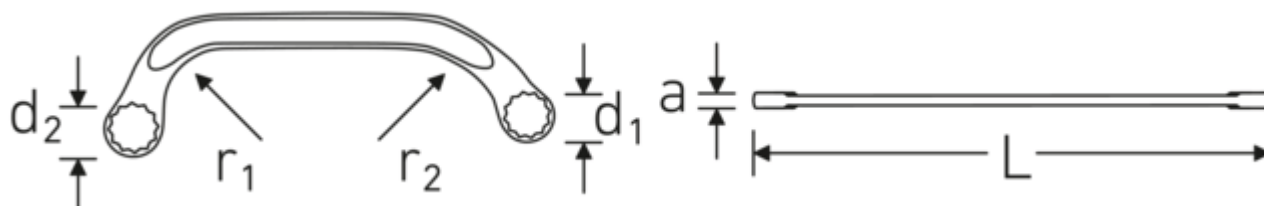

Rysunek techniczny.

Atrybuty techniczne.

a	7,5 mm
Profil wyjściowy	Nasadka podwójna sześciokątna AS-drive
d1	21 mm
d2	24,5 mm
Długość mm (L)	179 mm
r1	36 mm
r2	64 mm
Szerokość w poprzek mieszkań 1 [mm]	14 mm
Szerokość w poprzek mieszkań 2 [mm]	16 mm

Dane logistyczne.

Głębokość mm (IFS)	179
Szerokość mm (IFS)	63
Wysokość mm (IFS)	8
Długość (w opakowaniu, mm)	181
Szerokość (w opakowaniu, mm)	65
Wysokość (w opakowaniu, mm)	60
Objętość (w opakowaniu, dm³)	0.7059 dm³
Art. nr	41091416
Waga (brutto, kg)	0,910
Waga PAP (kg)	0,000
Waga PVC (kg)	0,010
GTIN	4018754022052
Kraj pochodzenia AWR	GERMANY
Region pochodzenia	Nordrhein-Westfalen
WEEE/ElektroG	nicht ear-pflichtig
Nr taryfy celnej	82041100
Standard pakowania	10
Waga (g)	91 g

Variants.

Art. nr	Nr modelu (ERP)	Oznaczenie	GTIN
41091012	STARTER 27 10 x 12	Zestawy dwustronnych kluczy oczkowych STARTER Rozmiar 10 x 12 mm Dt.150mm	4018754022038