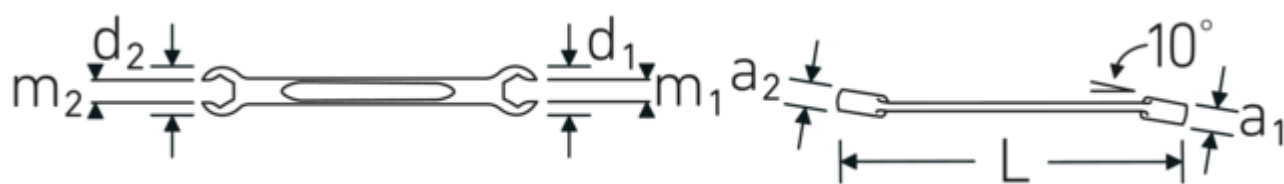

Descrizione.

- esagonale
- DIN 3118/ISO 3318
- Chrome-Alloy-Steel, cromate

Vantaggi.

esagonale

Tecnologie e caratteristiche.

Anti-Slip-Drive

Lo speciale profilo AS-Drive consente un'elevata trasmissione di forza sulle parti piatte di viti e bulloni senza danneggiarli. In questo modo si evita anche di spanare la testa della vite.

Anelli a pareti sottili

Il diametro sottile delle pareti dei nostri anelli facilita il lavoro in spazi ristretti. I lati degli anelli sono più alti dei dadi standard per evitare inceppamenti.

Disegno tecnico.

Attributi tecnici.

a1	8,5 mm
a2	9,5 mm
Profilo di uscita	Esagonale AS-drive
d1	19,5 mm
d2	22,5 mm
DIN	DIN 3118 / ISO 3318
Lunghezza mm (L)	160 mm
m1	7,1 mm
m2	9 mm
Larghezza tra le piastre 1 [mm]	10 mm
Posizione dell'anello	10 °
Larghezza tra le piastre 2 [mm]	12 mm