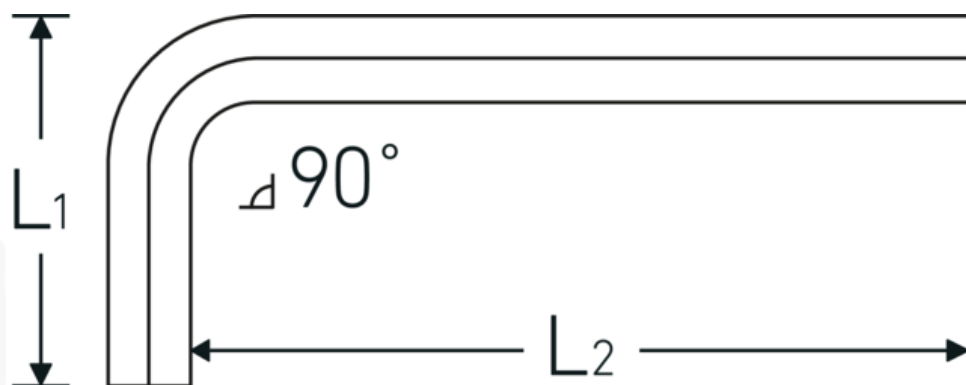

### Designazione.

Chiave esagonale piegata metrica Esagono di uscita 2mm Lar.18mm x 52mm

### Descrizione.

- DIN ISO 2936
- per viti a brugola esagonali
- cromo vanadio, nichelate
- 0,9 mm brunito

## Attributi tecnici.

<b>Profilo di uscita</b>	Esagonale
<b>Uscita esagono esterno (mm)</b>	2 mm
<b>DIN</b>	DIN ISO 2936
<b>L1</b>	18 mm
<b>L2</b>	52 mm