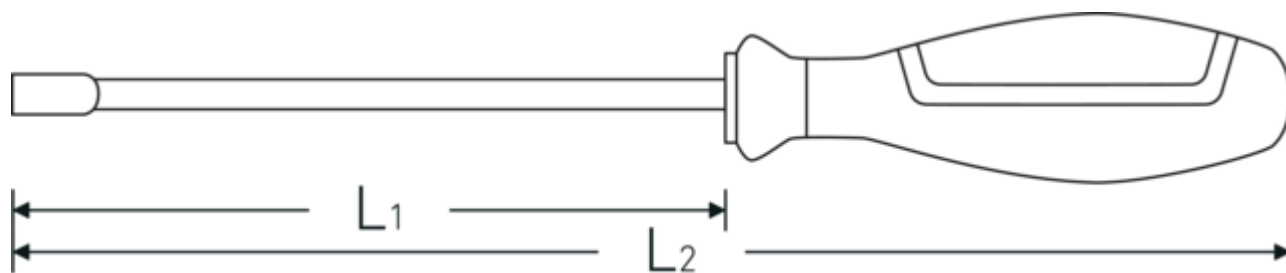

DIN 3125

Teknologier og funktioner.

3-komponent håndtag

Vores 3-komponent håndtag kombinerer hårde, bløde og specialfiberbelagte komponenter, hvilket giver det optimal ergonomi, maksimal kraftoverførsel og øget sikkerhed ved daglig brug.

Teknisk tegning.

Tekniske egenskaber.

d	17,2 mm
DIN	DIN 3125
L1	125 mm
L2	250 mm
Nøglestørrelse [mm.]	12 mm

Logistiske data.

Dybde mm. (IFS)	250
Bredde mm. (IFS)	35
Højde mm. (IFS)	35
Længde (pakket, mm.)	257
Bredde (pakket, mm.)	110
Højde (pakket, mm.)	65
Volym (förpackad, dm3)	1.83755 dm3
Art. nr.	43093012
Vægt (brutto, kg)	0,879
Vægt PAP (kg)	0,081
Vægt PVC (kg)	0,000
GTIN	4018754278237
Oprindelsesland AWR	GERMANY
Oprindelsesregion	Nordrhein-Westfalen
WEEE/ElektroG	nicht ear-pflichtig
Toldtarif nr.	82054000
Pakkestandard	5
Vægt (g)	168 g