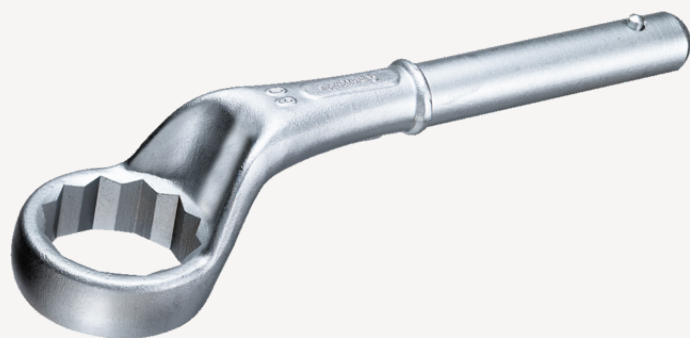

Llaves en estrella, tipo insertable

5

Núm. art. **42020075**
GTIN **4018754023592**
Modelo **5 75**

Designación. Llaves de acoplamiento SW 75mm Long.375mm

Descripción.

- sin maneral
- Chrome-Alloy-Steel, cromadas

Dibujo técnico.

Atributos técnicos.

a	38 mm
Anchura mm (b) para modelo	110 mm 4
Altura mm (h)	57,6 mm
L1	375 mm
L2	1070 mm
Superficie	cromado

Datos logísticos.

Profundidad mm (IFS)	378
Anchura mm (IFS)	112
Altura mm (IFS)	82
Longitud (empaquetada, mm)	378
Anchura (empaquetada, mm)	112
Altura en pulgadas	82
Volumen (envasado, dm3)	3.471552 dm3
Núm. art.	42020075

Variantes.

Núm. art.	Núm. de modelo (ERP)	Designación	GTIN
42020024	5 24	Llaves de acoplamiento SW 24mm Long.180mm	4018754023394
42020027	5 27	Llaves de acoplamiento SW 27mm Long.190mm	4018754023400
42020030	5 30	Llaves de acoplamiento SW 30mm Long.200mm	4018754023417
42020032	5 32	Llaves de acoplamiento SW 32mm Long.235mm	4018754023424
42020036	5 36	Llaves de acoplamiento SW 36mm Long.245mm	4018754023455
42020038	5 38	Llaves de acoplamiento SW 38mm Long.250mm	4018754023479
42020041	5 41	Llaves de acoplamiento SW 41mm Long.265mm	4018754023486
42020042	5 42	Llaves de acoplamiento SW 42mm Long.265mm	4018754023493
42020046	5 46	Llaves de acoplamiento SW 46mm Long.280mm	4018754023509
42020050	5 50	Llaves de acoplamiento SW 50mm Long.290mm	4018754023523
42020055	5 55	Llaves de acoplamiento SW 55mm Long.300mm	4018754023547
42020060	5 60	Llaves de acoplamiento SW 60mm Long.345mm	4018754023561
42020065	5 65	Llaves de acoplamiento SW 65mm Long.355mm	4018754023578
42020070	5 70	Llaves de acoplamiento SW 70mm Long.365mm	4018754023585
42020075	5 75	Llaves de acoplamiento SW 75mm Long.375mm	4018754023592