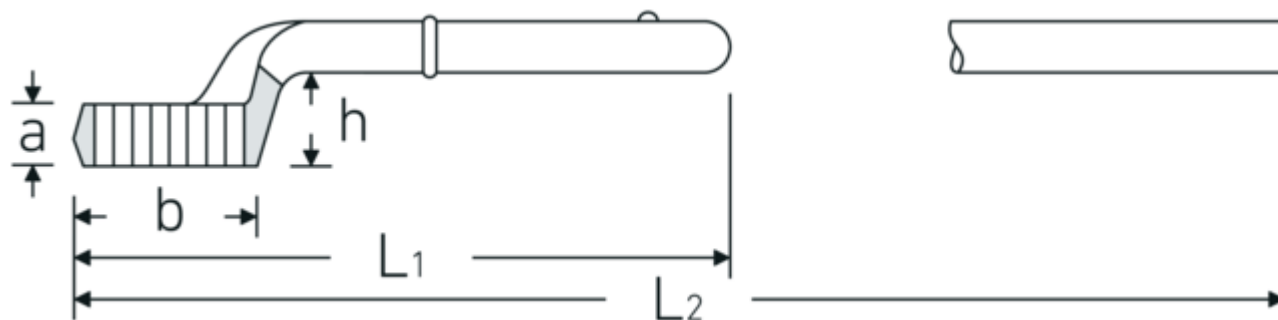

Llaves en estrella, tipo insertable

5

Núm. art. **42020075**
GTIN **4018754023592**
Modelo **5 75**

Designación. Llaves de acoplamiento SW 75mm Long.375mm

Descripción.

- sin maneral
- Chrome-Alloy-Steel, cromadas

Dibujo técnico.

Atributos técnicos.

a	38 mm
Anchura mm (b) para modelo	110 mm 4
Altura mm (h)	57,6 mm
L1	375 mm
L2	1070 mm
Superficie	cromado

Datos logísticos.

Profundidad mm (IFS)	378
Anchura mm (IFS)	112
Altura mm (IFS)	82
Longitud (empaquetada, mm)	378
Anchura (empaquetada, mm)	112
Altura en pulgadas	82
Volumen (envasado, dm3)	3.471552 dm3
Núm. art.	42020075

Anchura de los planos 1 [mm] 75 mm

Peso (bruto, kg) 2,905
Peso PAP (kg) 0,000
Peso PVC (kg) 0,000
GTIN 4018754023592
País de origen AWR GERMANY
Región de origen Nordrhein-Westfalen
RAEE/Ley eléctrica nicht ear-pflichtig
Arancel de aduanas núm. 82041100
Norma de embalaje 1
Peso 2905 g

Variantes.

Núm. art.	Núm. de modelo (ERP)	Designación	GTIN
42020024	5 24	Llaves de acoplamiento SW 24mm Long.180mm	4018754023394
42020027	5 27	Llaves de acoplamiento SW 27mm Long.190mm	4018754023400
42020030	5 30	Llaves de acoplamiento SW 30mm Long.200mm	4018754023417
42020032	5 32	Llaves de acoplamiento SW 32mm Long.235mm	4018754023424
42020036	5 36	Llaves de acoplamiento SW 36mm Long.245mm	4018754023455
42020038	5 38	Llaves de acoplamiento SW 38mm Long.250mm	4018754023479
42020041	5 41	Llaves de acoplamiento SW 41mm Long.265mm	4018754023486
42020042	5 42	Llaves de acoplamiento SW 42mm Long.265mm	4018754023493
42020046	5 46	Llaves de acoplamiento SW 46mm Long.280mm	4018754023509
42020050	5 50	Llaves de acoplamiento SW 50mm Long.290mm	4018754023523
42020055	5 55	Llaves de acoplamiento SW 55mm Long.300mm	4018754023547
42020060	5 60	Llaves de acoplamiento SW 60mm Long.345mm	4018754023561
42020065	5 65	Llaves de acoplamiento SW 65mm Long.355mm	4018754023578
42020070	5 70	Llaves de acoplamiento SW 70mm Long.365mm	4018754023585
42020075	5 75	Llaves de acoplamiento SW 75mm Long.375mm	4018754023592