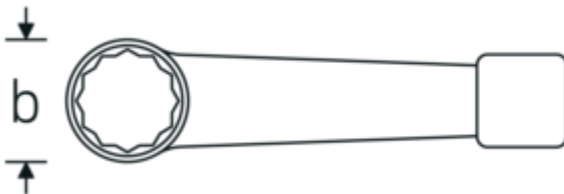

### Bezeichnung.

Schlagringschlüssel SW 95mm L.400mm Spezialstahl

### Technische Attribute.

a	41,5 mm
Breite mm (b)	152 mm
DIN	DIN 7444
Länge mm (L)	400 mm
Legierung	Spezialstahl
Oberfläche	stahlgrau
Schlüsselweite 1 [mm]	95 mm