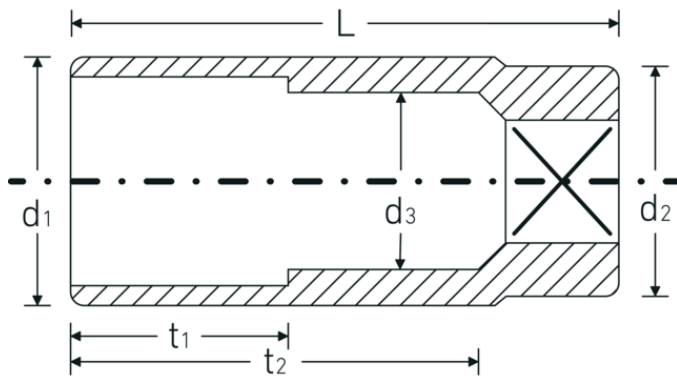

Steckschlüsseinsätze 3/4", metrisch, lang

56

Art.-Nr. 05020022

GTIN 4018754008926

Modell 56 22

Bezeichnung.

3/4 " Steckschlüsseinsatz SW 22mm L.90mm

Eigenschaften.

- lange Ausführung
- Sechskant mit AS-Drive-Profil
- 3/4" Innenvierkant-Antrieb
- HPQ® Hochleistungsstahl, verchromt
- DIN 3124 / ISO 2725-1 / ASME B 107.5 M

Technologien und Leistungsmerkmale.

High Performance Quality (HPQ®)

Technische Zeichnung.

Technische Attribute.

| | |
|-------------------------------|---|
| Abtriebsprofil | Sechskant AS-Drive |
| Antriebsvierkant innen (Zoll) | 3/4 " |
| d1 | 32 mm |
| d2 | 34,7 mm |
| d3 | 19 mm |
| DIN | DIN 3124 / ISO 2725-1, ASME B 107.5 M |
| Länge mm (L) | 90 mm |
| Schlüsselweite [mm] | 22 mm |
| t1 | 40 mm |
| t2 | 64,2 mm |