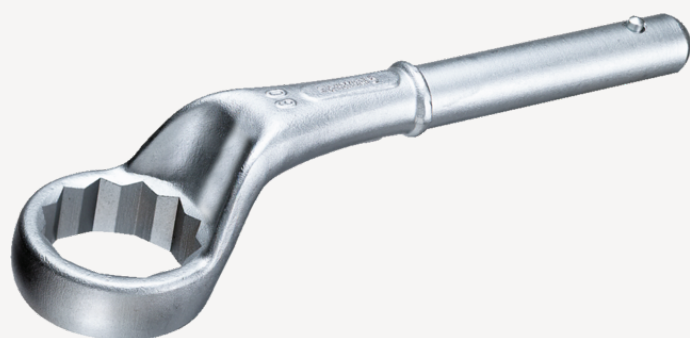

Klucze oczkowe jednostronne

5

Art. nr 42020038
GTIN 4018754023479
Modelka 5 38

Oznaczenie.

Klucz oczkowy pojedynczy do dociągania Rozmiar 38mm Dł.250mm

Właściwości.

- bez trzonu
- stal stopowa chromowa, chromowane