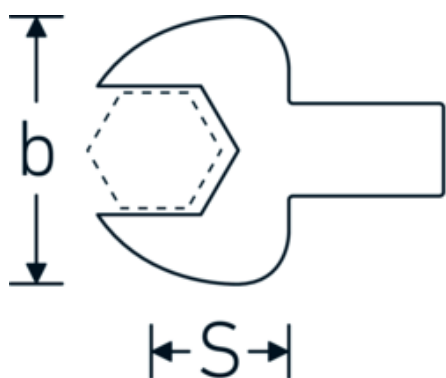

Gaffel-indstiksværktøj

731/40

Art. nr. 58214027
GTIN 4018754034024
Model 731/40 27

Betegnelse.

Gaffel-indstiksværktøj Str. 27mm Værktøjshold.14 x 18

Fordele.

Til momentnøgler med firkantet indstik

Teknisk tegning.

Tekniske egenskaber.

Bredde mm. (b)	60 mm
Værktøjsholderens størrelse [indvendig firkant]	14 x 18 mm
Højde mm. (h)	13 mm

Logistiske data.

Dybde mm. (IFS)	68
Bredde mm. (IFS)	59
Højde mm. (IFS)	22
WEEE/ElektroG	nicht ear-pflichtig

S	30 mm	Længde (pakket, mm.)	74
Nøglestørrelse [mm.]	27 mm	Bredde (pakket, mm.)	62
		Højde (pakket, mm.)	23
		Volym (förpackad, dm3)	0.105524 dm3
		Art. nr.	58214027
		Vægt (brutto, kg)	0,222
		Vægt PAP (kg)	0,000
		Vægt PVC (kg)	0,003
		GTIN	4018754034024
		Oprindelsesland AWR	GERMANY
		Oprindelsesregion	Nordrhein-Westfalen
		Toldtarif nr.	82041100
		Pakkestandard	1
		Vægt (g)	219 g