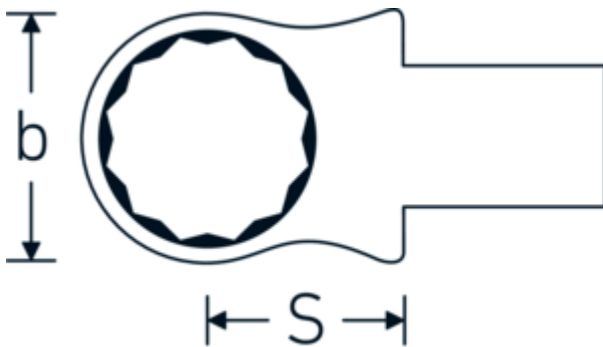

Ring-indstiksværktøj

732/40

Art. nr. 58224013
GTIN 4018754034192
Model 732/40 13

Betegnelse.

Ring-indstiksværktøj Str. 13mm Værktøjshold.14 x 18

Fordele.

Til momentnøgler med firkantet indstik

Teknisk tegning.

Tekniske egenskaber.

| | |
|---|------------|
| Bredde mm. (b) | 22.5 mm |
| Værktøjsholderens størrelse [indvendig firkant] | 14 x 18 mm |
| Højde mm. (h) | 11 mm |
| S | 25 mm |

Logistiske data.

| | |
|----------------------|---------------------|
| Dybde mm. (IFS) | 61 |
| Bredde mm. (IFS) | 30 |
| Højde mm. (IFS) | 21 |
| WEEE/ElektroG | nicht ear-pflichtig |
| Længde (pakket, mm.) | 67 |