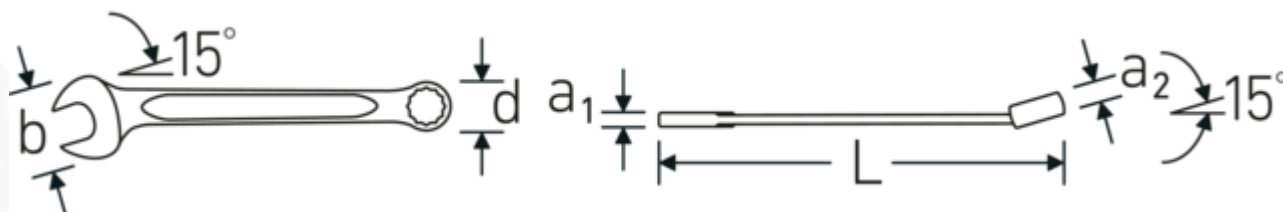

Pierścienie cienkościenne

Cienka średnica ścianek naszych pierścieni ułatwia pracę w ciasnych przestrzeniach. Boki pierścienia są wyższe od standardowych nakrętek, co zapobiega zakleszczaniu.

Offset Shaft Design

Rysunek techniczny.

Atrybuty techniczne.

a1	10 mm
a2	18 mm
Szerokość mm (b)	80 mm
d	49,3 mm
DIN	DIN 3113 Form A / ISO 7738 Form A
Długość mm (L)	460 mm
Pozycja szczęk	15 °
Pozycja pierścienia	15 °
Szerokość w poprzek mieszkań 1 [cał]	1 3/8 "
Szerokość w poprzek mieszkań 2 [cał]	1 3/8 "