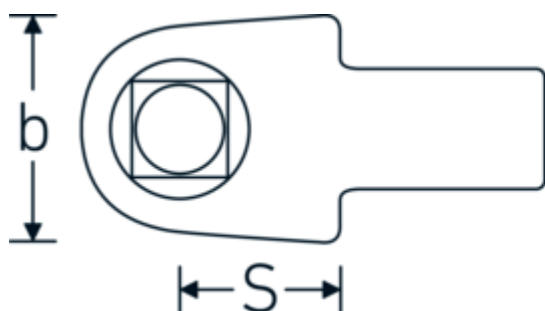

Końcówka wtykowa – czop czworokątny

734

Art. nr **58240040**
GTIN **4018754034499**
Modelka **734/40**

Oznaczenie.

Końcówka wtykowa czworokątna Kwadrat zewnętrzny 3/4" Uchwyt na narzędzia 14 x 18

Rysunek techniczny.

Atrybuty techniczne.

| | |
|--|------------|
| Kwadrat zewnętrzny [cal] | 3/4 " |
| Szerokość mm (b) | 40 mm |
| Gr. | 40 |
| Rozmiar uchwytu narzędzia [kwadrat wewnętrzny] | 14 x 18 mm |
| Wysokość mm (h) | 25 mm |
| maks. moment obrotowy | 650 N·m |
| S | 25 mm |