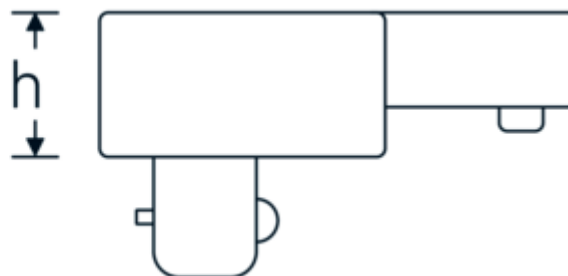

Końcówka wtykowa – czop czworokątny

734

Art. nr **58240040**
GTIN **4018754034499**
Modelka **734/40**

Oznaczenie.

Końcówka wtykowa czworokątna Kwadrat zewnętrzny 3/4" Uchwyt na narzędzia 14 x 18

Rysunek techniczny.

Atrybuty techniczne.

| | |
|--|------------|
| Kwadrat zewnętrzny [cal] | 3/4 " |
| Szerokość mm (b) | 40 mm |
| Gr. | 40 |
| Rozmiar uchwytu narzędzia [kwadrat wewnętrzny] | 14 x 18 mm |
| Wysokość mm (h) | 25 mm |
| maks. moment obrotowy | 650 N·m |
| S | 25 mm |

Dane logistyczne.

| | |
|---|--------------------------|
| Głębokość mm (IFS) | 71 |
| Szerokość mm (IFS) | 40 |
| Wysokość mm (IFS) | 52 |
| WEEE/ElektroG | nicht ear-pflichtig |
| Długość (w opakowaniu, mm) | 77 |
| Szerokość (w opakowaniu, mm) | 43 |
| Wysokość (w opakowaniu, mm) | 53 |
| Objętość (w opakowaniu, dm ³) | 0.175483 dm ³ |