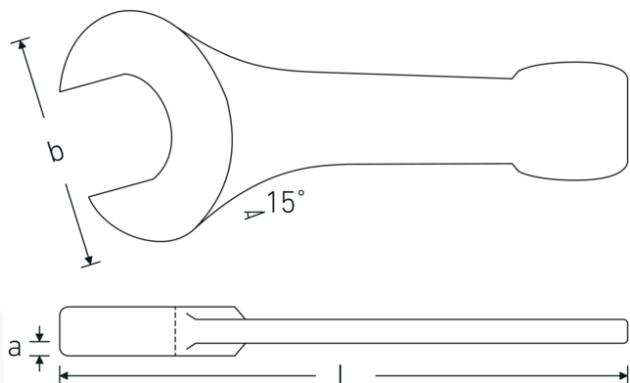

Chiavi a bocca da battere

4204

Nr. art **42040030**
GTIN **4018754023660**
Modello **4204 30**

Designazione. Cricchetto a percussione Mis. 30mm Lar.190mm

Descrizione.

- DIN 133
- acciaio speciale, grigio ferro

Vantaggi.

DIN 133

Disegno tecnico.

Attributi tecnici.

a 17 mm
Larghezza mm (b) 62 mm

Dati logistici.

Profondità mm (IFS) 187
Larghezza mm (IFS) 62

DIN	DIN 133	Altezza mm (IFS)	18
Lunghezza mm (L)	190 mm	Lunghezza (imballata, mm)	187
Larghezza tra le piastre 1 [mm]	30 mm	Larghezza (imballata, mm)	62
		Altezza (imballata, mm)	18
		Volume (imballato, dm3)	0.208692 dm3
		N° Art.	42040030
		Peso (lordo, kg)	0,451
		Peso PAP (kg)	0,000
		Peso PVC (kg)	0,007
		GTIN	4018754023660
		Paese di origine AWR	GERMANY
		Regione di origine	Nordrhein-Westfalen
		RAEE/Legge sull'elettricità	nicht ear-pflichtig
		N. tariffa doganale	82041100
		Standard di imballaggio	1
		Peso [mm]	451 g